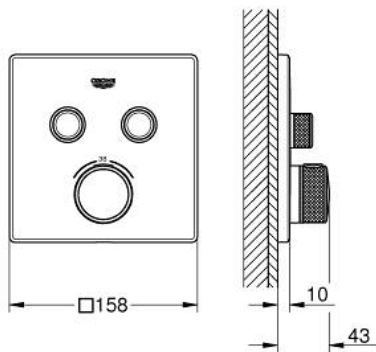

29 124 A00 GROHTHERM SMARTCONTROL INBOUW THERMOSTAAT MET 2 UITGANGEN

PRODUCTOMSCHRIJVING

- Kleur: hard graphite
- alleen te gebruiken met ruwbouwset GROHE Rapido SmartBox 35 604
- metalen rozet met GROHE FastFixation (bedekte bevestiging), na installatie 6° verstelbaar
- GROHE LongLife finish
- 1 SmartControl knop voor aan-uit, draai voor aanpassen volume
- verwisselbare pictogrammen
- GROHE TurboStat: 2x sneller en 2x nauwkeuriger de gewenste temperatuur
- GROHE SafeStop: instelknop met veiligheidsblokkering bij 38°C
- GROHE SafeStop Plus optionele temperatuurbegrenzer op 43°C of 46°C
- geïntegreerde BELGAQUA-erkende terugslagkleppen en filters
- meerdere uitgangen kunnen tegelijkertijd worden gebruikt
- wordt geleverd zonder inbouwdeel 35 604 (apart te bestellen)
- doorstroming: uitgang B = 24 l/min uitgang C = 26 l/min uitgang B+C = 29 l/min