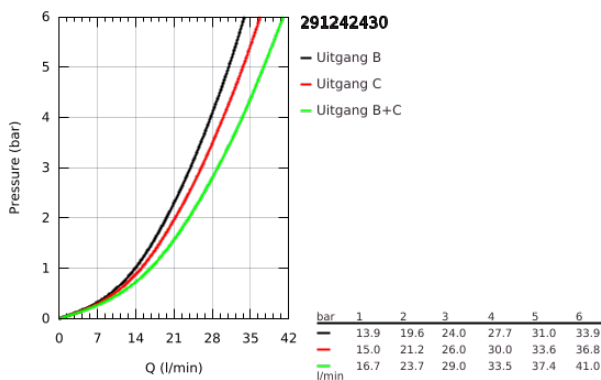

29 124 243 0 GROHTHERM SMARTCONTROL INBOUW THERMOSTAAT MET 2 UITGANGEN

PRODUCTOMSCHRIJVING

- Kleur: matte black
- alleen te gebruiken met ruwbouwset GROHE Rapido SmartBox 35 604
- metalen rozet met GROHE FastFixation (bedekte bevestiging), na installatie 6° verstelbaar
- 1 SmartControl knop voor aan-uit, draai voor aanpassen volume
- verwisselbare pictogrammen
- GROHE TurboStat: 2x sneller en 2x nauwkeuriger de gewenste temperatuur
- GROHE ProGrip met kartelstructuur
- GROHE SafeStop: instelknop met veiligheidsblokkering bij 38°C
- GROHE SafeStop Plus optionele temperatuurbegrenzer op 43°C of 46°C
- geïntegreerde BELGAQUA-erkende terugslagkleppen en filters
- meerdere uitgangen kunnen tegelijkertijd worden gebruikt
- wordt geleverd zonder inbouwdeel 35 604 (apart te bestellen)
- doorstroming: uitgang B = 24 l/min uitgang C = 26 l/min uitgang B+C = 29 l/min

29 124 243 0 GROHTHERM SMARTCONTROL INBOUW THERMOSTAAT MET 2 UITGANGEN

RESERVEONDERDELEN , mei 2024 – nu

- 1: Montageplaat (Bestelnummer 48363000)
- 2: Instelknop (Bestelnummer 490292430)
- 2.1: Afdekkapje (Bestelnummer 1015032430)
- 2.2: greepadapter (Bestelnummer 1015059990)
- 3: Rozet (Bestelnummer 490392430)
- 4: Drukknoppen voor SmartControl (Bestelnummer 483612430)
- 4.1: druktoets (Bestelnummer 140772430)
- 5: Cartouche (Bestelnummer 48359000)
- 5.1: Spindel (Bestelnummer 49088000)
- 6: Compact thermo-element 3/4" (Bestelnummer 49028000)
- 7: Terugslagkleppen (Bestelnummer 47979000)
- 8: Dichting 1/2" (Bestelnummer 48360000)
- 9: Sleutel voor bovenstuk 3/4 (Bestelnummer 49059000)*
- 10: Terugstroombeveiligingscombinatie voor Talentofill (DIN EN1717) (Bestelnummer 14055000)*
- 11: GROHE TurboStat cartouche 3/4" (Bestelnummer 49003000)*
- 12: Service stops (Bestelnummer 1405300M)*
- 13: Universele verlengset voor eengreepsmengkranen, 25 mm (Bestelnummer 14048000)*