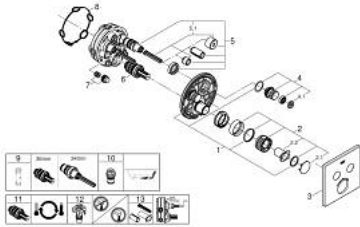

29 124 243 0 GROHTHERM SMARTCONTROL INBOUW THERMOSTAAT MET 2 UITGANGEN

PRODUCTOMSCHRIJVING

- Kleur: matte black
- alleen te gebruiken met ruwbouwset GROHE Rapido SmartBox 35 604
- metalen rozet met GROHE FastFixation (bedekte bevestiging), na installatie 6° verstelbaar
- 1 SmartControl knop voor aan-uit, draai voor aanpassen volume
- verwisselbare pictogrammen
- GROHE TurboStat: 2x sneller en 2x nauwkeuriger de gewenste temperatuur
- GROHE ProGrip met kartelstructuur
- GROHE SafeStop: instelknop met veiligheidsblokkering bij 38°C
- GROHE SafeStop Plus optionele temperatuurbegrenzer op 43°C of 46°C
- geïntegreerde BELGAQUA-erkende terugslagkleppen en filters
- meerdere uitgangen kunnen tegelijkertijd worden gebruikt
- wordt geleverd zonder inbouwdeel 35 604 (apart te bestellen)
- doorstroming: uitgang B = 24 l/min uitgang C = 26 l/min uitgang B+C = 29 l/min

29 124 243 0 GROHTHERM SMARTCONTROL INBOUW THERMOSTAAT MET 2 UITGANGEN

RESERVEONDERDELEN , mei 2024 – nu

- 1: Montageplaat (Bestelnummer 48363000)
- 2: Instelknop (Bestelnummer 490292430)
- 2.1: Afdekkapje (Bestelnummer 1015032430)
- 2.2: greepadapter (Bestelnummer 1015059990)
- 3: Rozet (Bestelnummer 490392430)
- 4: Drukknoppen voor SmartControl (Bestelnummer 483612430)
- 4.1: druktoets (Bestelnummer 140772430)
- 5: Cartouche (Bestelnummer 48359000)
- 5.1: Spindel (Bestelnummer 49088000)
- 6: Compact thermo-element 3/4" (Bestelnummer 49028000)
- 7: Terugslagkleppen (Bestelnummer 47979000)
- 8: Dichting 1/2" (Bestelnummer 48360000)
- 9: Sleutel voor bovenstuk 3/4 (Bestelnummer 49059000)*
- 10: Terugstroombeveiligingscombinatie voor Talentofill (DIN EN1717) (Bestelnummer 14055000)*
- 11: GROHE TurboStat cartouche 3/4" (Bestelnummer 49003000)*
- 12: Service stops (Bestelnummer 1405300M)*
- 13: Universele verlengset voor eengreepsmengkranen, 25 mm (Bestelnummer 14048000)*