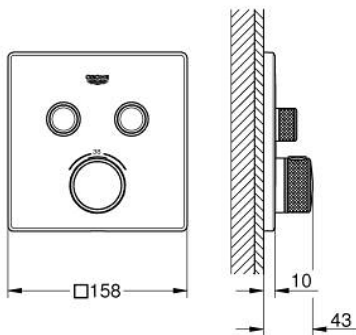

29 124 243 0 GROHTHERM SMARTCONTROL INBOUW THERMOSTAAT MET 2 UITGANGEN

PRODUCTOMSCHRIJVING

- Kleur: matte black
- alleen te gebruiken met ruwbouwset GROHE Rapido SmartBox 35 604
- metalen rozet met GROHE FastFixation (bedekte bevestiging), na installatie 6° verstelbaar
- 1 SmartControl knop voor aan-uit, draai voor aanpassen volume
- verwisselbare pictogrammen
- GROHE TurboStat: 2x sneller en 2x nauwkeuriger de gewenste temperatuur
- GROHE ProGrip met kartelstructuur
- GROHE SafeStop: instelknop met veiligheidsblokkering bij 38°C
- GROHE SafeStop Plus optionele temperatuurbegrenzer op 43°C of 46°C
- geïntegreerde BELGAQUA-erkende terugslagkleppen en filters
- meerdere uitgangen kunnen tegelijkertijd worden gebruikt
- wordt geleverd zonder inbouwdeel 35 604 (apart te bestellen)
- doorstroming: uitgang B = 24 l/min uitgang C = 26 l/min uitgang B+C = 29 l/min

29 124 243 0 GROHTHERM SMARTCONTROL INBOUW THERMOSTAAT MET 2 UITGANGEN

RESERVEONDERDELEN , mei 2024 – nu

- 1: Montageplaat (Bestelnummer 48363000)
- 2: Instelknop (Bestelnummer 490292430)
- 2.1: Afdekkapje (Bestelnummer 1015032430)
- 2.2: greepadapter (Bestelnummer 1015059990)
- 3: Rozet (Bestelnummer 490392430)
- 4: Drukknoppen voor SmartControl (Bestelnummer 483612430)
- 4.1: druktoets (Bestelnummer 140772430)
- 5: Cartouche (Bestelnummer 48359000)
- 5.1: Spindel (Bestelnummer 49088000)
- 6: Compact thermo-element 3/4" (Bestelnummer 49028000)
- 7: Terugslagkleppen (Bestelnummer 47979000)
- 8: Dichting 1/2" (Bestelnummer 48360000)
- 9: Sleutel voor bovenstuk 3/4 (Bestelnummer 49059000)*
- 10: Terugstroombeveiligingscombinatie voor Talentofill (DIN EN1717) (Bestelnummer 14055000)*
- 11: GROHE TurboStat cartouche 3/4" (Bestelnummer 49003000)*
- 12: Service stops (Bestelnummer 1405300M)*
- 13: Universele verlengset voor eengreepsmengkranen, 25 mm (Bestelnummer 14048000)*