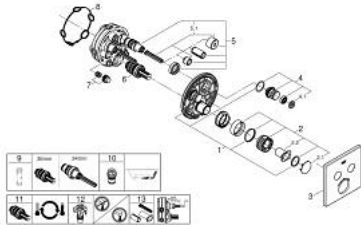

29 124 243 0 GROHTHERM SMARTCONTROL THERMOSTATIQUE POUR INSTALLATION ENCASTRÉE 2 SORTIES

DESCRIPTION DU PRODUIT

- Couleur: matte black
- à combiner impérativement avec GROHE Rapido SmartBox 35 604
- Rosace murale en métal avec GROHE FastFixation, ajustable rétroactivement de 6°
- 1 Bouton poussoir SmartControl pour ON-OFF, tourner pour l'ajustement du débit GROHE EcoJoy au débit maximum
- pictogrammes échangeables
- GROHE TurboStat Régulation thermostatique quasi-instantanée
- GROHE ProGrip avec surface moletée
- GROHE SafeStop : butée à 38°C
- GROHE SafeStop Plus limiteur optionnel température à 43°C ou 46°C
- clapets anti-retour et filtres intégrés certifié BELGAQUA
- Sorties multiples pouvant être utilisées simultanément
- livré sans corps encastré 35 604 (à commander séparément)
- débit : sortie B = 24 l/min, sortie C = 26 l/min sortie B+C = 29 l/min

29 124 243 0 GROHTHERM SMARTCONTROL THERMOSTATIQUE POUR INSTALLATION ENCASTRÉE 2 SORTIES

PIÈCES DE RECHANGE, mai 2024 – maintenant

- 1: Plaque de montage (Numéro de commande 48363000)
- 2: Poignée graduée (Numéro de commande 490292430)
- 2.1: Plaque de recouvrement (Numéro de commande 1015032430)
- 2.2: adaptateur de poignée (Numéro de commande 1015059990)
- 3: Rosace (Numéro de commande 490392430)
- 4: Bouton-poussoir pour SmartControl (Numéro de commande 483612430)
- 4.1: touche (Numéro de commande 140772430)
- 5: Cartouche (Numéro de commande 48359000)
- 5.1: Tige (Numéro de commande 49088000)
- 6: Cartouche thermostatique compact 3/4" (Numéro de commande 49028000)
- 7: Clapets anti-retour (Numéro de commande 47979000)
- 8: Joint 1/2" (Numéro de commande 48360000)
- 9: Clé 14 (Numéro de commande 49059000)*
- 10: Protection DB (DIN EN1717) (Numéro de commande 14055000)*
- 11: GROHE TurboStat cartouche 3/4" (Numéro de commande 49003000)*
- 12: Boutons de service (Numéro de commande 1405300M)*
- 13: Set de rallonge universel pour mitigeurs monocommande, 25 mm (Numéro de commande 14048000)*