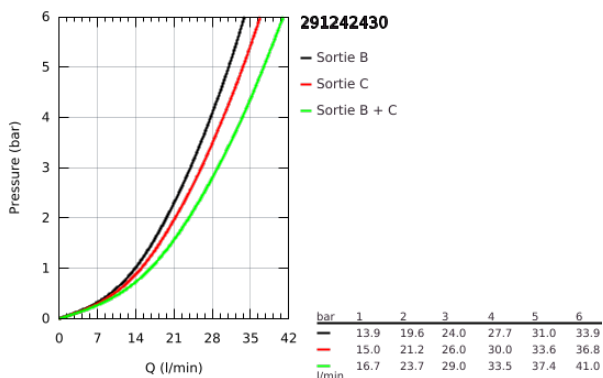

29 124 243 0 GROHTHERM SMARTCONTROL THERMOSTATIQUE POUR INSTALLATION ENCASTRÉE 2 SORTIES

DESCRIPTION DU PRODUIT

- Couleur: matte black
- à combiner impérativement avec GROHE Rapido SmartBox 35 604
- Rosace murale en métal avec GROHE FastFixation, ajustable rétroactivement de 6°
- 1 Bouton poussoir SmartControl pour ON-OFF, tourner pour l'ajustement du débit GROHE EcoJoy au débit maximum
- pictogrammes échangeables
- GROHE TurboStat Régulation thermostatique quasi-instantanée
- GROHE ProGrip avec surface moletée
- GROHE SafeStop : butée à 38°C
- GROHE SafeStop Plus limiteur optionnel température à 43°C ou 46°C
- clapets anti-retour et filtres intégrés certifié BELGAQUA
- Sorties multiples pouvant être utilisées simultanément
- livré sans corps encastré 35 604 (à commander séparément)
- débit : sortie B = 24 l/min, sortie C = 26 l/min sortie B+C = 29 l/min

29 124 243 0 GROHTHERM SMARTCONTROL THERMOSTATIQUE POUR INSTALLATION ENCASTRÉE 2 SORTIES

PIÈCES DE RECHANGE, mai 2024 – maintenant

- 1: Plaque de montage (Numéro de commande 48363000)
- 2: Poignée graduée (Numéro de commande 490292430)
- 2.1: Plaque de recouvrement (Numéro de commande 1015032430)
- 2.2: adaptateur de poignée (Numéro de commande 1015059990)
- 3: Rosace (Numéro de commande 490392430)
- 4: Bouton-poussoir pour SmartControl (Numéro de commande 483612430)
- 4.1: touche (Numéro de commande 140772430)
- 5: Cartouche (Numéro de commande 48359000)
- 5.1: Tige (Numéro de commande 49088000)
- 6: Cartouche thermostatique compact 3/4" (Numéro de commande 49028000)
- 7: Clapets anti-retour (Numéro de commande 47979000)
- 8: Joint 1/2" (Numéro de commande 48360000)
- 9: Clé 14 (Numéro de commande 49059000)*
- 10: Protection DB (DIN EN1717) (Numéro de commande 14055000)*
- 11: GROHE TurboStat cartouche 3/4" (Numéro de commande 49003000)*
- 12: Boutons de service (Numéro de commande 1405300M)*
- 13: Set de rallonge universel pour mitigeurs monocommande, 25 mm (Numéro de commande 14048000)*