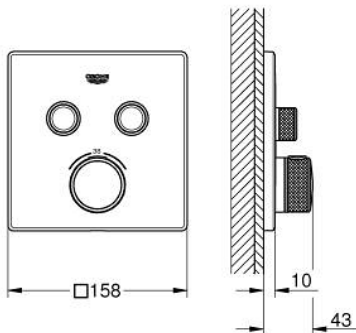

29 124 243 0 GROHTHERM SMARTCONTROL THERMOSTATIQUE POUR INSTALLATION ENCASTRÉE 2 SORTIES

DESCRIPTION DU PRODUIT

- Couleur: matte black
- à combiner impérativement avec GROHE Rapido SmartBox 35 604
- Rosace murale en métal avec GROHE FastFixation, ajustable rétroactivement de 6°
- 1 Bouton poussoir SmartControl pour ON-OFF, tourner pour l'ajustement du débit GROHE EcoJoy au débit maximum
- pictogrammes échangeables
- GROHE TurboStat Régulation thermostatique quasi-instantanée
- GROHE ProGrip avec surface moletée
- GROHE SafeStop : butée à 38°C
- GROHE SafeStop Plus limiteur optionnel température à 43°C ou 46°C
- clapets anti-retour et filtres intégrés certifié BELGAQUA
- Sorties multiples pouvant être utilisées simultanément
- livré sans corps encastré 35 604 (à commander séparément)
- débit : sortie B = 24 l/min, sortie C = 26 l/min sortie B+C = 29 l/min

29 124 243 0 GROHTHERM SMARTCONTROL THERMOSTATIQUE POUR INSTALLATION ENCASTRÉE 2 SORTIES

PIÈCES DE RECHANGE, mai 2024 – maintenant

- 1: Plaque de montage (Numéro de commande 48363000)
- 2: Poignée graduée (Numéro de commande 490292430)
- 2.1: Plaque de recouvrement (Numéro de commande 1015032430)
- 2.2: adaptateur de poignée (Numéro de commande 1015059990)
- 3: Rosace (Numéro de commande 490392430)
- 4: Bouton-poussoir pour SmartControl (Numéro de commande 483612430)
- 4.1: touche (Numéro de commande 140772430)
- 5: Cartouche (Numéro de commande 48359000)
- 5.1: Tige (Numéro de commande 49088000)
- 6: Cartouche thermostatique compact 3/4" (Numéro de commande 49028000)
- 7: Clapets anti-retour (Numéro de commande 47979000)
- 8: Joint 1/2" (Numéro de commande 48360000)
- 9: Clé 14 (Numéro de commande 49059000)*
- 10: Protection DB (DIN EN1717) (Numéro de commande 14055000)*
- 11: GROHE TurboStat cartouche 3/4" (Numéro de commande 49003000)*
- 12: Boutons de service (Numéro de commande 1405300M)*
- 13: Set de rallonge universel pour mitigeurs monocommande, 25 mm (Numéro de commande 14048000)*