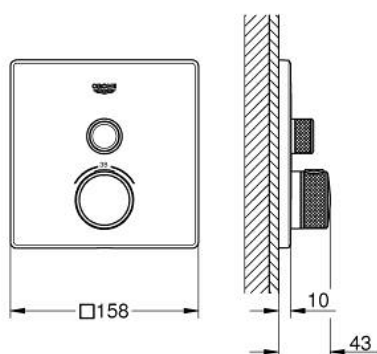

29 123 GN0 GROHTHERM SMARTCONTROL THERMOSTATIQUE POUR INSTALLATION ENCASTRÉE 1 SORTIE

DESCRIPTION DU PRODUIT

- Couleur: brushed cool sunrise
- à combiner impérativement avec GROHE Rapido SmartBox 35 604
- Rosace murale en métal avec GROHE FastFixation, ajustable rétroactivement de 6°
- Finition GROHE LongLife
- 1 Bouton poussoir SmartControl pour ON-OFF, tourner pour l'ajustement du débit GROHE EcoJoy au débit maximum
- pictogrammes échangeables
- GROHE TurboStat Régulation thermostatique quasi-instantanée
- GROHE SafeStop : butée à 38°C
- GROHE SafeStop Plus limiteur optionnel température à 43°C ou 46°C
- clapets anti-retour et filtres intégrés certifié BELGAQUA
- livré sans corps encastré 35 604 (à commander séparément)
- débit : sortie A = 34 l/min sortie B/C = 29 l/min