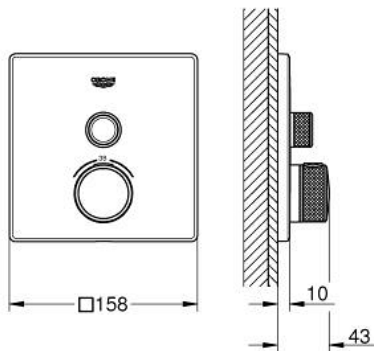

29 123 DL0 GROHTHERM SMARTCONTROL INBOUW THERMOSTAAT MET 1 UITGANG

PRODUCTOMSCHRIJVING

- Kleur: brushed warm sunset
- alleen te gebruiken met ruwbouwset GROHE Rapido SmartBox 35 604
- metalen rozet met GROHE FastFixation (bedekte bevestiging), na installatie 6° verstelbaar
- GROHE LongLife finish
- 1 SmartControl knop voor aan-uit, draai voor aanpassen volume
- verwisselbare pictogrammen
- GROHE TurboStat: 2x sneller en 2x nauwkeuriger de gewenste temperatuur
- GROHE SafeStop: instelknop met veiligheidsblokkering bij 38°C
- GROHE SafeStop Plus optionele temperatuurbegrenzer op 43°C of 46°C
- geïntegreerde BELGAQUA-erkende terugslagkleppen en filters
- wordt geleverd zonder inbouwdeel 35 604 (apart te bestellen)
- doorstroming: uitgang A (naar externe stopkraan) = 34 l/min uitgang B/C = 29 l/min