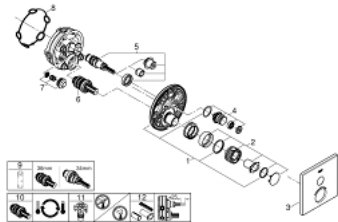

29 123 AL0 GROHTHERM SMARTCONTROL INBOUW THERMOSTAAT MET 1 UITGANG

PRODUCTOMSCHRIJVING

- Kleur: brushed hard graphite
- alleen te gebruiken met ruwbouwset GROHE Rapido SmartBox 35 604
- metalen rozet met GROHE FastFixation (bedekte bevestiging), na installatie 6° verstelbaar
- GROHE LongLife finish
- 1 SmartControl knop voor aan-uit, draai voor aanpassen volume
- verwisselbare pictogrammen
- GROHE TurboStat: 2x sneller en 2x nauwkeuriger de gewenste temperatuur
- GROHE SafeStop: instelknop met veiligheidsblokkering bij 38°C
- GROHE SafeStop Plus optionele temperatuurbegrenzer op 43°C of 46°C
- geïntegreerde BELGAQUA-erkende terugslagkleppen en filters
- wordt geleverd zonder inbouwdeel 35 604 (apart te bestellen)
- doorstroming: uitgang A (naar externe stopkraan) = 34 l/min uitgang B/C = 29 l/min

29 123 AL0 GROHTHERM SMARTCONTROL INBOUWTHERMOSTAAT MET 1 UITGANG

RESERVEONDERDELEN , september 2018 – nu

- 1: Montageplaat (Bestelnummer 48362000)
- 2: Instelknop (Bestelnummer 49029AL0)
- 3: Rozet (Bestelnummer 49037AL0)
- 4: Drukknoppen voor SmartControl (Bestelnummer 48361AL0)
- 4.1: druktoets (Bestelnummer 14077000)
- 5: Cartouche (Bestelnummer 48359000)
- 5.1: Spindel (Bestelnummer 49088000)
- 6: Compact thermo-element 3/4" (Bestelnummer 49028000)
- 7: Terugslagklep (Bestelnummer 49085000)
- 8: Dichting 1/2" (Bestelnummer 48360000)
- 9: Sleutel voor bovenstuk 3/4 (Bestelnummer 49059000)*
- 10: GROHE TurboStat cartouche 3/4" (Bestelnummer 49003000)*
- 11: Service stops (Bestelnummer 1405300M)*
- 12: Universele verlengset voor eengreepsmengkranen, 25 mm (Bestelnummer 14048000)*