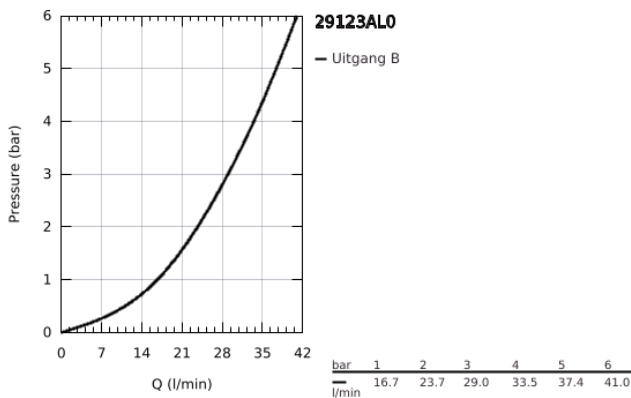

29 123 AL0 GROHTHERM SMARTCONTROL INBOUW THERMOSTAAT MET 1 UITGANG

PRODUCTOMSCHRIJVING

- Kleur: brushed hard graphite
- alleen te gebruiken met ruwbouwset GROHE Rapido SmartBox 35 604
- metalen rozet met GROHE FastFixation (bedekte bevestiging), na installatie 6° verstelbaar
- GROHE LongLife finish
- 1 SmartControl knop voor aan-uit, draai voor aanpassen volume
- verwisselbare pictogrammen
- GROHE TurboStat: 2x sneller en 2x nauwkeuriger de gewenste temperatuur
- GROHE SafeStop: instelknop met veiligheidsblokkering bij 38°C
- GROHE SafeStop Plus optionele temperatuurbegrenzer op 43°C of 46°C
- geïntegreerde BELGAQUA-erkende terugslagkleppen en filters
- wordt geleverd zonder inbouwdeel 35 604 (apart te bestellen)
- doorstroming: uitgang A (naar externe stopkraan) = 34 l/min uitgang B/C = 29 l/min

29 123 AL0 GROHTHERM SMARTCONTROL INBOUWTHERMOSTAAT MET 1 UITGANG

RESERVEONDERDELEN , september 2018 – nu

- 1: Montageplaat (Bestelnummer 48362000)
- 2: Instelknop (Bestelnummer 49029AL0)
- 3: Rozet (Bestelnummer 49037AL0)
- 4: Drukknoppen voor SmartControl (Bestelnummer 48361AL0)
- 4.1: druktoets (Bestelnummer 14077000)
- 5: Cartouche (Bestelnummer 48359000)
- 5.1: Spindel (Bestelnummer 49088000)
- 6: Compact thermo-element 3/4" (Bestelnummer 49028000)
- 7: Terugslagklep (Bestelnummer 49085000)
- 8: Dichting 1/2" (Bestelnummer 48360000)
- 9: Sleutel voor bovenstuk 3/4 (Bestelnummer 49059000)*
- 10: GROHE TurboStat cartouche 3/4" (Bestelnummer 49003000)*
- 11: Service stops (Bestelnummer 1405300M)*
- 12: Universele verlengset voor eengreepsmengkranen, 25 mm (Bestelnummer 14048000)*