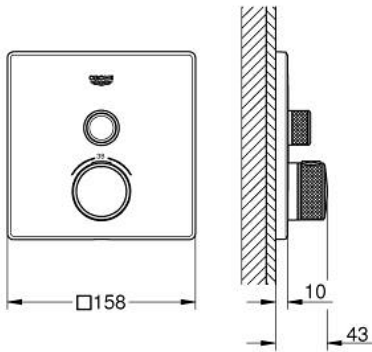

29 123 AL0 GROHTHERM SMARTCONTROL INBOUW THERMOSTAAT MET 1 UITGANG

PRODUCTOMSCHRIJVING

- Kleur: brushed hard graphite
- alleen te gebruiken met ruwbouwset GROHE Rapido SmartBox 35 604
- metalen rozet met GROHE FastFixation (bedekte bevestiging), na installatie 6° verstelbaar
- GROHE LongLife finish
- 1 SmartControl knop voor aan-uit, draai voor aanpassen volume
- verwisselbare pictogrammen
- GROHE TurboStat: 2x sneller en 2x nauwkeuriger de gewenste temperatuur
- GROHE SafeStop: instelknop met veiligheidsblokkering bij 38°C
- GROHE SafeStop Plus optionele temperatuurbegrenzer op 43°C of 46°C
- geïntegreerde BELGAQUA-erkende terugslagkleppen en filters
- wordt geleverd zonder inbouwdeel 35 604 (apart te bestellen)
- doorstroming: uitgang A (naar externe stopkraan) = 34 l/min uitgang B/C = 29 l/min

29 123 AL0 GROHTHERM SMARTCONTROL INBOUWTHERMOSTAAT MET 1 UITGANG

RESERVEONDERDELEN , september 2018 – nu

- 1: Montageplaat (Bestelnummer 48362000)
- 2: Instelknop (Bestelnummer 49029AL0)
- 3: Rozet (Bestelnummer 49037AL0)
- 4: Drukknoppen voor SmartControl (Bestelnummer 48361AL0)
- 4.1: druktoets (Bestelnummer 14077000)
- 5: Cartouche (Bestelnummer 48359000)
- 5.1: Spindel (Bestelnummer 49088000)
- 6: Compact thermo-element 3/4" (Bestelnummer 49028000)
- 7: Terugslagklep (Bestelnummer 49085000)
- 8: Dichting 1/2" (Bestelnummer 48360000)
- 9: Sleutel voor bovenstuk 3/4 (Bestelnummer 49059000)*
- 10: GROHE TurboStat cartouche 3/4" (Bestelnummer 49003000)*
- 11: Service stops (Bestelnummer 1405300M)*
- 12: Universele verlengset voor eengreepsmengkranen, 25 mm (Bestelnummer 14048000)*