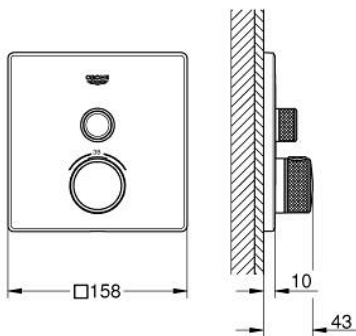

### PRODUCTOMSCHRIJVING

- Kleur: chroom
- alleen te gebruiken met ruwbouwset GROHE Rapido SmartBox 35 604
- metalen rozet met GROHE FastFixation (bedekte bevestiging), na installatie 6° verstelbaar
- GROHE LongLife finish
- 1 SmartControl knop voor aan-uit, draai voor aanpassen volume
- verwisselbare pictogrammen
- GROHE TurboStat: 2x sneller en 2x nauwkeuriger de gewenste temperatuur
- GROHE ProGrip met kartelstructuur
- GROHE SafeStop: instelknop met veiligheidsblokkering bij 38°C
- GROHE SafeStop Plus optionele temperatuurbegrenzer op 43°C of 46°C
- geïntegreerde BELGAQUA-erkende terugslagkleppen en filters
- wordt geleverd zonder inbouwdeel 35 604 (apart te bestellen)
- doorstroming: uitgang A (naar externe stopkraan) = 34 l/min uitgang B/C = 29 l/min

### RESERVEONDERDELEN , juni 2018 – nu

- 1: Montageplaat (Bestelnummer 48362000)
  - 2: Instelknop (Bestelnummer 49029000)
  - 2.1: Afdekkapje (Bestelnummer 1015030000)
  - 2.2: greepadapter (Bestelnummer 1015059990)
  - 3: Rozet (Bestelnummer 49037000)
  - 4: Drukknoppen voor SmartControl (Bestelnummer 48361000)
  - 4.1: druktoets (Bestelnummer 14077000)
  - 5: Cartouche (Bestelnummer 48359000)
  - 5.1: Spindel (Bestelnummer 49088000)
  - 6: Compact thermo-element 3/4" (Bestelnummer 49028000)
  - 7: Terugslagklep (Bestelnummer 49085000)
  - 8: Dichting 1/2" (Bestelnummer 48360000)
  - 9: Sleutel voor bovenstuk 3/4 (Bestelnummer 49059000)\*
  - 10: GROHE TurboStat cartouche 3/4" (Bestelnummer 49003000)\*
  - 11: Service stops (Bestelnummer 1405300M)\*
  - 12: Universele verlengset voor eengreepsmengkranen, 25 mm (Bestelnummer 14048000)\*
- \* Optionele accessoires