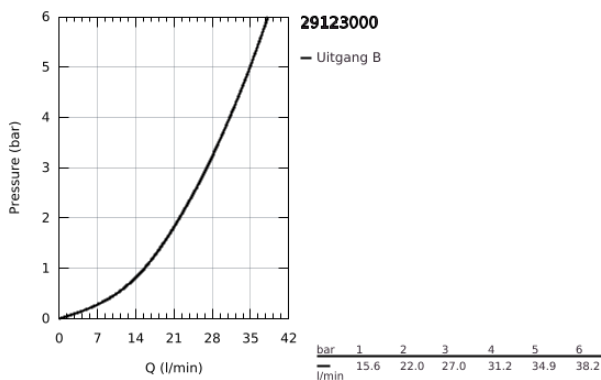

## 29 123 000 GROHTHERM SMARTCONTROL INBOUW THERMOSTAAT MET 1 UITGANG

### PRODUCTOMSCHRIJVING

- Kleur: chroom
- alleen te gebruiken met ruwbouwset GROHE Rapido SmartBox 35 604
- metalen rozet met GROHE FastFixation (bedekte bevestiging), na installatie 6° verstelbaar
- GROHE LongLife finish
- 1 SmartControl knop voor aan-uit, draai voor aanpassen volume
- verwisselbare pictogrammen
- GROHE TurboStat: 2x sneller en 2x nauwkeuriger de gewenste temperatuur
- GROHE ProGrip met kartelstructuur
- GROHE SafeStop: instelknop met veiligheidsblokkering bij 38°C
- GROHE SafeStop Plus optionele temperatuurbegrenzer op 43°C of 46°C
- geïntegreerde BELGAQUA-erkende terugslagkleppen en filters
- wordt geleverd zonder inbouwdeel 35 604 (apart te bestellen)
- doorstroming: uitgang A (naar externe stopkraan) = 34 l/min uitgang B/C = 29 l/min