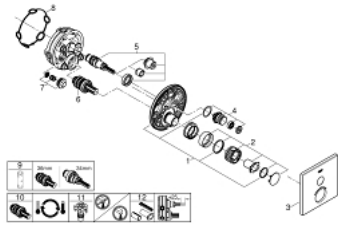

### PRODUCTOMSCHRIJVING

- Kleur: chroom
- alleen te gebruiken met ruwbouwset GROHE Rapido SmartBox 35 604
- metalen rozet met GROHE FastFixation (bedekte bevestiging), na installatie 6° verstelbaar
- GROHE LongLife finish
- 1 SmartControl knop voor aan-uit, draai voor aanpassen volume
- verwisselbare pictogrammen
- GROHE TurboStat: 2x sneller en 2x nauwkeuriger de gewenste temperatuur
- GROHE ProGrip met kartelstructuur
- GROHE SafeStop: instelknop met veiligheidsblokkering bij 38°C
- GROHE SafeStop Plus optionele temperatuurbegrenzer op 43°C of 46°C
- geïntegreerde BELGAQUA-erkende terugslagkleppen en filters
- wordt geleverd zonder inbouwdeel 35 604 (apart te bestellen)
- doorstroming: uitgang A (naar externe stopkraan) = 34 l/min uitgang B/C = 29 l/min

### RESERVEONDERDELEN , juni 2018 – nu

- 1: Montageplaat (Bestelnummer 48362000)
  - 2: Instelknop (Bestelnummer 49029000)
  - 2.1: Afdekkapje (Bestelnummer 1015030000)
  - 2.2: greepadapter (Bestelnummer 1015059990)
  - 3: Rozet (Bestelnummer 49037000)
  - 4: Drukknoppen voor SmartControl (Bestelnummer 48361000)
  - 4.1: druktoets (Bestelnummer 14077000)
  - 5: Cartouche (Bestelnummer 48359000)
  - 5.1: Spindel (Bestelnummer 49088000)
  - 6: Compact thermo-element 3/4" (Bestelnummer 49028000)
  - 7: Terugslagklep (Bestelnummer 49085000)
  - 8: Dichting 1/2" (Bestelnummer 48360000)
  - 9: Sleutel voor bovenstuk 3/4 (Bestelnummer 49059000)\*
  - 10: GROHE TurboStat cartouche 3/4" (Bestelnummer 49003000)\*
  - 11: Service stops (Bestelnummer 1405300M)\*
  - 12: Universele verlengset voor eengreepsmengkranen, 25 mm (Bestelnummer 14048000)\*
- \* Optionele accessoires