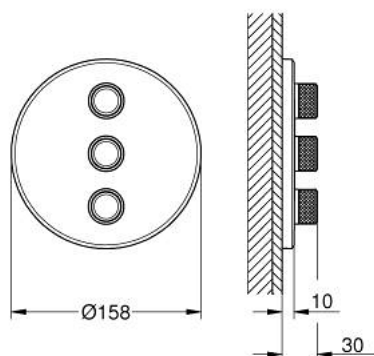

29 122 EN0 GROHTHERM SMARTCONTROL AFWERKSET MET 3 UITGANGEN

PRODUCTOMSCHRIJVING

- Kleur: brushed nickel
- alleen te gebruiken met ruwbouwset GROHE Rapido SmartBox 35 604
- metalen rozet met GROHE FastFixation (bedekte bevestiging), na installatie 6° verstelbaar
- rozet 10 mm dun
- GROHE LongLife finish
- 1 SmartControl knop voor aan-uit, draai voor aanpassen volume
- verwisselbare pictogrammen
- meerdere uitgangen kunnen tegelijkertijd worden gebruikt
- let op: zonder inbouwdeel
- doorstroming: uitgang D = 28 l/min uitgang E = 28 l/min uitgang A = 28 l/min uitgangen D+E+A = 65 l/min
- optionele doorstroombegrenzer inbegrepen

29 122 EN0 GROHTHERM SMARTCONTROL AFWERKSET MET 3 UITGANGEN

RESERVEONDERDELEN , september 2016 – nu

1: Drukknoppen voor SmartControl (Bestelnummer 48361BE0)

2: Rozet (Bestelnummer 48366EN0)

3: Montageplaat (Bestelnummer 48365000)

4: Cartouche (Bestelnummer 48359000)

4.1: Spindel (Bestelnummer 49088000)

5: Dichting 1/2" (Bestelnummer 48360000)

6: Universele verlengset voor eengreepsmengkranen, 25 mm (Bestelnummer 14048000)*

* Optionele accessoires