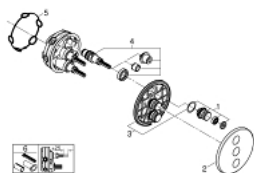

29 122 EN0 GROHTHERM SMARTCONTROL AFWERKSET MET 3 UITGANGEN

PRODUCTOMSCHRIJVING

- Kleur: brushed nickel
- alleen te gebruiken met ruwbouwset GROHE Rapido SmartBox 35 604
- metalen rozet met GROHE FastFixation (bedekte bevestiging), na installatie 6° verstelbaar
- rozet 10 mm dun
- GROHE LongLife finish
- 1 SmartControl knop voor aan-uit, draai voor aanpassen volume
- verwisselbare pictogrammen
- meerdere uitgangen kunnen tegelijkertijd worden gebruikt
- let op: zonder inbouwdeel
- doorstroming: uitgang D = 28 l/min uitgang E = 28 l/min uitgang A = 28 l/min uitgangen D+E+A = 65 l/min
- optionele doorstroombegrenzer inbegrepen

29 122 EN0 GROHTHERM SMARTCONTROL AFWERKSET MET 3 UITGANGEN

RESERVEONDERDELEN , september 2016 – nu

1: Drukknoppen voor SmartControl (Bestelnummer 48361BE0)

2: Rozet (Bestelnummer 48366EN0)

3: Montageplaat (Bestelnummer 48365000)

4: Cartouche (Bestelnummer 48359000)

4.1: Spindel (Bestelnummer 49088000)

5: Dichting 1/2" (Bestelnummer 48360000)

6: Universele verlengset voor eengreepsmengkranen, 25 mm (Bestelnummer 14048000)*

* Optionele accessoires