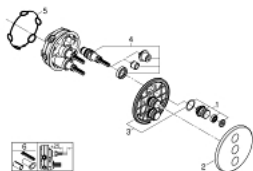

29 122 EN0 GROHTHERM SMARTCONTROL SET DE FINITION AVEC 3 SORTIES

DESCRIPTION DU PRODUIT

- Couleur: brushed nickel
- à combiner impérativement avec GROHE Rapido SmartBox 35 604
- Rosace murale en métal avec GROHE FastFixation, ajustable rétroactivement de 6°
- rosace 10 mm
- Finition GROHE LongLife
- 1 Bouton poussoir SmartControl pour ON-OFF, tourner pour l'ajustement du débit GROHE EcoJoy au débit maximum
- pictogrammes échangeables
- Sorties multiples pouvant être utilisées simultanément
- Attention : livré sans corps d'encastrement
- debit : Sortie D = 28 l/min Sortie E = 28 l/min Sortie A = 28 l/min Sortie D+E+A = 65 l/min
- Réducteur de débit optionnel pour conformité avec CALGreen inclus

29 122 EN0 GROHTHERM SMARTCONTROL SET DE FINITION AVEC 3 SORTIES

PIÈCES DE RECHANGE, septembre 2016 – maintenant

- 1: Bouton-poussoir pour SmartControl (Numéro de commande 48361BE0)
- 2: Rosace (Numéro de commande 48366EN0)
- 3: Plaque de montage (Numéro de commande 48365000)
- 4: Cartouche (Numéro de commande 48359000)
- 4.1: Tige (Numéro de commande 49088000)
- 5: Joint 1/2" (Numéro de commande 48360000)
- 6: Set de rallonge universel pour mitigeurs monocommande, 25 mm (Numéro de commande 14048000)*