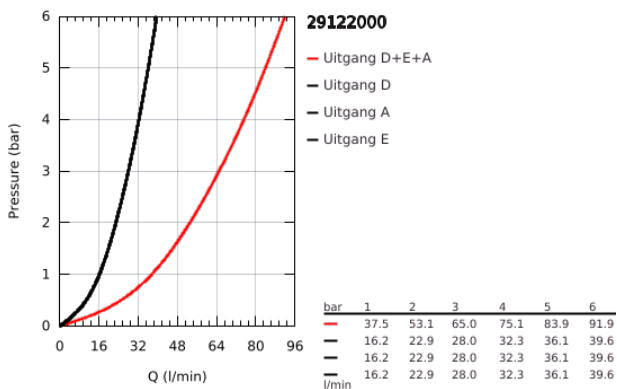

## 29 122 000 GROHTHERM SMARTCONTROL AFWERKSET MET 3 UITGANGEN

### PRODUCTOMSCHRIJVING

- Kleur: chroom
- alleen te gebruiken met ruwbouwset GROHE Rapido SmartBox 35 604
- metalen rozet met GROHE FastFixation (bedekte bevestiging), na installatie 6° verstelbaar
- rozet 10 mm dun
- GROHE LongLife finish
- 1 SmartControl knop voor aan-uit, draai voor aanpassen volume
- verwisselbare pictogrammen
- GROHE ProGrip met kartelstructuur
- meerdere uitgangen kunnen tegelijkertijd worden gebruikt
- wordt geleverd zonder inbouwdeel 35 604 (apart te bestellen)
- doorstroming: uitgang D = 28 l/min uitgang E = 28 l/min uitgang A = 28 l/min uitgangen D+E+A = 65 l/min