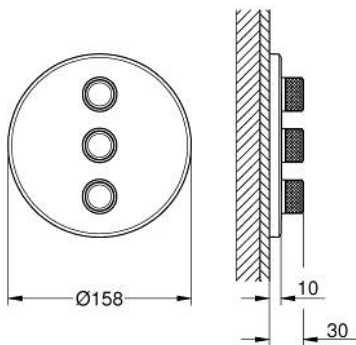

### PRODUCTOMSCHRIJVING

- Kleur: chroom
- alleen te gebruiken met ruwbouwset GROHE Rapido SmartBox 35 604
- metalen rozet met GROHE FastFixation (bedekte bevestiging), na installatie 6° verstelbaar
- rozet 10 mm dun
- GROHE LongLife finish
- 1 SmartControl knop voor aan-uit, draai voor aanpassen volume
- verwisselbare pictogrammen
- GROHE ProGrip met kartelstructuur
- meerdere uitgangen kunnen tegelijkertijd worden gebruikt
- wordt geleverd zonder inbouwdeel 35 604 (apart te bestellen)
- doorstroming: uitgang D = 28 l/min uitgang E = 28 l/min uitgang A = 28 l/min uitgangen D+E+A = 65 l/min

### RESERVEONDERDELEN , september 2016 – nu

1: Drukknoppen voor SmartControl (Bestelnummer 48361000)

1.1: druktoets (Bestelnummer 14077000)

2: Rozet (Bestelnummer 48366000)

3: Montageplaat (Bestelnummer 48365000)