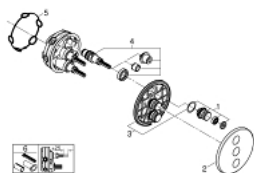

29 122 000 GROHTHERM SMARTCONTROL AFWERKSET MET 3 UITGANGEN

RESERVEONDERDELEN , september 2016 – nu

1: Drukknoppen voor SmartControl (Bestelnummer 48361000)

1.1: druktoets (Bestelnummer 14077000)

2: Rozet (Bestelnummer 48366000)

3: Montageplaat (Bestelnummer 48365000)

4: Cartouche (Bestelnummer 48359000)

4.1: Spindel (Bestelnummer 49088000)

5: Dichting 1/2" (Bestelnummer 48360000)

6: Universele verlengset voor eengreepsmengkranen, 25 mm (Bestelnummer 14048000)*

* Optionele accessoires