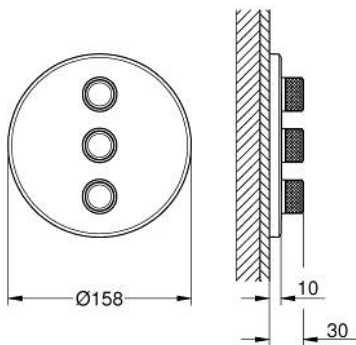

29 122 000 GROHTHERM SMARTCONTROL SET DE FINITION AVEC 3 SORTIES

DESCRIPTION DU PRODUIT

- Couleur: chromé
- à combiner impérativement avec GROHE Rapido SmartBox 35 604
- Rosace murale en métal avec GROHE FastFixation, ajustable rétroactivement de 6°
- rosace 10 mm
- finition GROHE LongLife
- 1 Bouton poussoir SmartControl pour ON-OFF, tourner pour l'ajustement du débit GROHE EcoJoy au débit maximum
- pictogrammes échangeables
- GROHE ProGrip avec surface moletée
- Sorties multiples pouvant être utilisées simultanément
- livré sans corps encastré 35 604 (à commander séparément)
- débit : Sortie D = 28 l/min Sortie E = 28 l/min Sortie A = 28 l/min Sortie D+E+A = 65 l/min

29 122 000 GROHTHERM SMARTCONTROL SET DE FINITION AVEC 3 SORTIES

PIÈCES DE RECHANGE, septembre 2016 – maintenant

1: Bouton-poussoir pour SmartControl (Numéro de commande 48361000)

1.1: touche (Numéro de commande 14077000)

2: Rosace (Numéro de commande 48366000)

3: Plaque de montage (Numéro de commande 48365000)

4: Cartouche (Numéro de commande 48359000)

4.1: Tige (Numéro de commande 49088000)

5: Joint 1/2" (Numéro de commande 48360000)