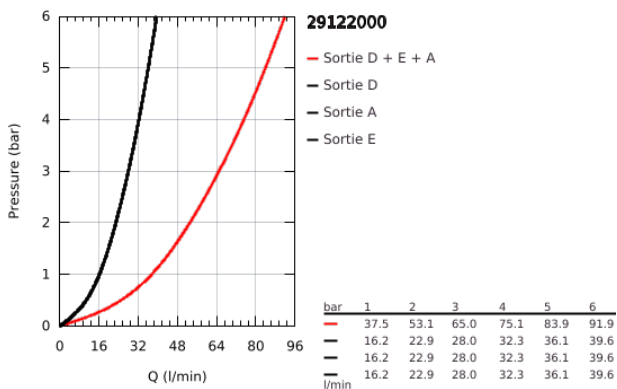

29 122 000 GROHTHERM SMARTCONTROL SET DE FINITION AVEC 3 SORTIES

DESCRIPTION DU PRODUIT

- Couleur: chromé
- à combiner impérativement avec GROHE Rapido SmartBox 35 604
- Rosace murale en métal avec GROHE FastFixation, ajustable rétroactivement de 6°
- rosace 10 mm
- finition GROHE LongLife
- 1 Bouton poussoir SmartControl pour ON-OFF, tourner pour l'ajustement du débit GROHE EcoJoy au débit maximum
- pictogrammes échangeables
- GROHE ProGrip avec surface moletée
- Sorties multiples pouvant être utilisées simultanément
- livré sans corps encastré 35 604 (à commander séparément)
- débit : Sortie D = 28 l/min Sortie E = 28 l/min Sortie A = 28 l/min Sortie D+E+A = 65 l/min

29 122 000 GROHTHERM SMARTCONTROL SET DE FINITION AVEC 3 SORTIES

PIÈCES DE RECHANGE, septembre 2016 – maintenant

1: Bouton-poussoir pour SmartControl (Numéro de commande 48361000)

1.1: touche (Numéro de commande 14077000)