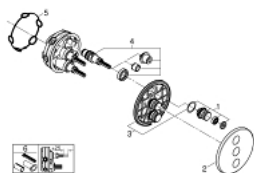

29 122 000 GROHTHERM SMARTCONTROL SET DE FINITION AVEC 3 SORTIES

DESCRIPTION DU PRODUIT

- Couleur: chromé
- à combiner impérativement avec GROHE Rapido SmartBox 35 604
- Rosace murale en métal avec GROHE FastFixation, ajustable rétroactivement de 6°
- rosace 10 mm
- finition GROHE LongLife
- 1 Bouton poussoir SmartControl pour ON-OFF, tourner pour l'ajustement du débit GROHE EcoJoy au débit maximum
- pictogrammes échangeables
- GROHE ProGrip avec surface moletée
- Sorties multiples pouvant être utilisées simultanément
- livré sans corps encastré 35 604 (à commander séparément)
- débit : Sortie D = 28 l/min Sortie E = 28 l/min Sortie A = 28 l/min Sortie D+E+A = 65 l/min

29 122 000 GROHTHERM SMARTCONTROL SET DE FINITION AVEC 3 SORTIES

PIÈCES DE RECHANGE, septembre 2016 – maintenant

1: Bouton-poussoir pour SmartControl (Numéro de commande 48361000)

1.1: touche (Numéro de commande 14077000)

2: Rosace (Numéro de commande 48366000)

3: Plaque de montage (Numéro de commande 48365000)

4: Cartouche (Numéro de commande 48359000)

4.1: Tige (Numéro de commande 49088000)

5: Joint 1/2" (Numéro de commande 48360000)