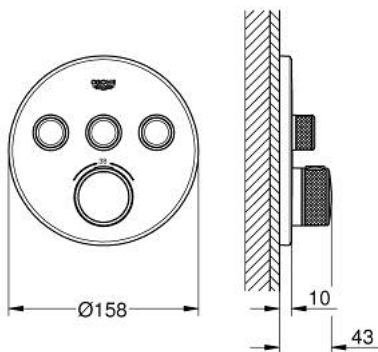

29 121 MS0 GROHTHERM SMARTCONTROL INBOUW THERMOSTAAT MET 3 UITGANGEN

PRODUCTOMSCHRIJVING

- Kleur: satin steel
- alleen te gebruiken met ruwbouwset GROHE Rapido SmartBox 35 604
- metalen rozet met GROHE FastFixation (bedekte bevestiging), na installatie 6° verstelbaar
- GROHE LongLife finish
- 1 SmartControl knop voor aan-uit, draai voor aanpassen volume
- verwisselbare pictogrammen
- GROHE TurboStat: 2x sneller en 2x nauwkeuriger de gewenste temperatuur
- GROHE SafeStop: instelknop met veiligheidsblokkering bij 38°C
- GROHE SafeStop Plus optionele temperatuurbegrenzer op 43°C of 46°C
- geïntegreerde BELGAQUA-erkende terugslagkleppen en filters
- meerdere uitgangen kunnen tegelijkertijd worden gebruikt
- wordt geleverd zonder inbouwdeel 35 604 (apart te bestellen)
- doorstroming: uitgang A = 23 l/min uitgang B = 27 l/min uitgang C = 23 l/min uitgang A + B = 33 l/min uitgang A + B + C = 36 l/min