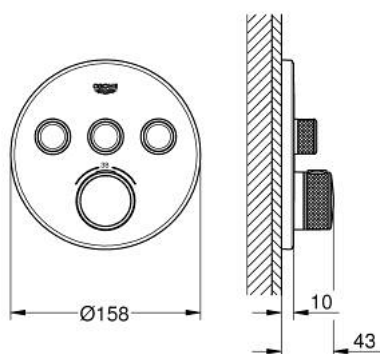

29 121 MS0 GROHTHERM SMARTCONTROL THERMOSTAT POUR INSTALLATION ENCASTRÉE 3 SORTIES

DESCRIPTION DU PRODUIT

- Couleur: satin steel
- à combiner impérativement avec GROHE Rapido SmartBox 35 604
- Rosace murale en métal avec GROHE FastFixation, ajustable rétroactivement de 6°
- Finition GROHE LongLife
- 1 Bouton poussoir SmartControl pour ON-OFF, tourner pour l'ajustement du débit GROHE EcoJoy au débit maximum
- pictogrammes échangeables
- GROHE TurboStat Régulation thermostatique quasi-instantanée
- GROHE SafeStop : butée à 38°C
- GROHE SafeStop Plus limiteur optionnel température à 43°C ou 46°C
- clapets anti-retour et filtres intégrés certifié BELGAQUA
- Sorties multiples pouvant être utilisées simultanément
- livré sans corps encastré 35 604 (à commander séparément)
- debit : sortie A = 23 l/min sortie B = 27 l/min sortie C = 23 l/min sortie A + B = 33 l/min sortie A + B + C = 36 l/min