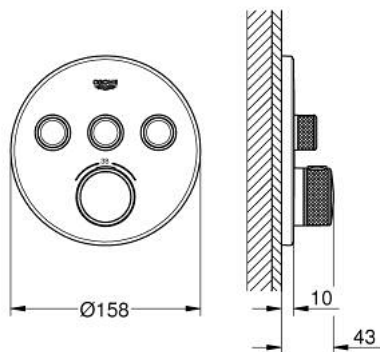

29 121 MG0 GROHTHERM SMARTCONTROL INBOUW THERMOSTAAT MET 3 UITGANGEN

PRODUCTOMSCHRIJVING

- Kleur: satin graphite
- alleen te gebruiken met ruwbouwset GROHE Rapido SmartBox 35 604
- metalen rozet met GROHE FastFixation (bedekte bevestiging), na installatie 6° verstelbaar
- GROHE LongLife finish
- 1 SmartControl knop voor aan-uit, draai voor aanpassen volume
- verwisselbare pictogrammen
- GROHE TurboStat: 2x sneller en 2x nauwkeuriger de gewenste temperatuur
- GROHE SafeStop: instelknop met veiligheidsblokkering bij 38°C
- GROHE SafeStop Plus optionele temperatuurbegrenzer op 43°C of 46°C
- geïntegreerde BELGAQUA-erkende terugslagkleppen en filters
- meerdere uitgangen kunnen tegelijkertijd worden gebruikt
- wordt geleverd zonder inbouwdeel 35 604 (apart te bestellen)
- doorstroming: uitgang A = 23 l/min uitgang B = 27 l/min uitgang C = 23 l/min uitgang A + B = 33 l/min uitgang A + B + C = 36 l/min