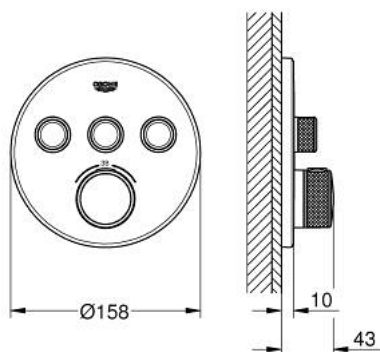

## 29 121 MG0 GROHTHERM SMARTCONTROL THERMOSTAT POUR INSTALLATION ENCASTRÉE 3 SORTIES

### DESCRIPTION DU PRODUIT

- Couleur: satin graphite
- à combiner impérativement avec GROHE Rapido SmartBox 35 604
- Rosace murale en métal avec GROHE FastFixation, ajustable rétroactivement de 6°
- Finition GROHE LongLife
- 1 Bouton poussoir SmartControl pour ON-OFF, tourner pour l'ajustement du débit GROHE EcoJoy au débit maximum
- pictogrammes échangeables
- GROHE TurboStat Régulation thermostatique quasi-instantanée
- GROHE SafeStop : butée à 38°C
- GROHE SafeStop Plus limiteur optionnel température à 43°C ou 46°C
- clapets anti-retour et filtres intégrés certifié BELGAQUA
- Sorties multiples pouvant être utilisées simultanément
- livré sans corps encastré 35 604 (à commander séparément)
- débit : sortie A = 23 l/min sortie B = 27 l/min sortie C = 23 l/min sortie A + B = 33 l/min sortie A + B + C = 36 l/min