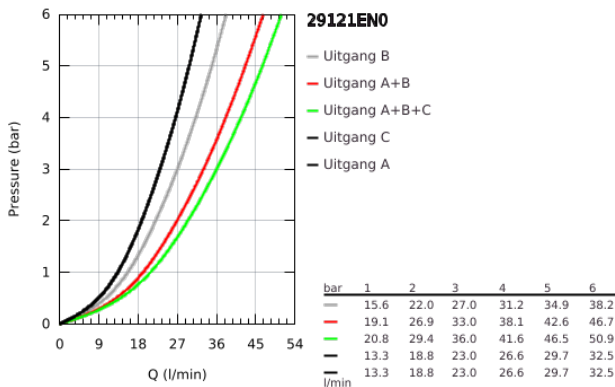

## 29 121 EN0 GROHTHERM SMARTCONTROL INBOUW THERMOSTAAT MET 3 UITGANGEN

### PRODUCTOMSCHRIJVING

- Kleur: brushed nickel
- alleen te gebruiken met ruwbouwset GROHE Rapido SmartBox 35 604
- metalen rozet met GROHE FastFixation (bedekte bevestiging), na installatie 6° verstelbaar
- GROHE LongLife finish
- 1 SmartControl knop voor aan-uit, draai voor aanpassen volume
- verwisselbare pictogrammen
- GROHE TurboStat: 2x sneller en 2x nauwkeuriger de gewenste temperatuur
- GROHE SafeStop: instelknop met veiligheidsblokkering bij 38°C
- GROHE SafeStop Plus optionele temperatuurbegrenzer op 43°C of 46°C
- geïntegreerde BELGAQUA-erkende terugslagkleppen en filters
- meerdere uitgangen kunnen tegelijkertijd worden gebruikt
- let op: zonder inbouwdeel
- doorstroming: uitgang A = 23 l/min uitgang B = 27 l/min uitgang C = 23 l/min uitgang A + B = 33 l/min uitgang A + B + C = 36 l/min