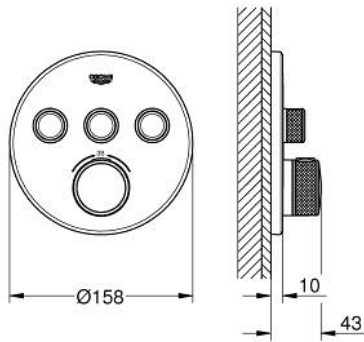

### PRODUCTOMSCHRIJVING

- Kleur: brushed nickel
- alleen te gebruiken met ruwbouwset GROHE Rapido SmartBox 35 604
- metalen rozet met GROHE FastFixation (bedekte bevestiging), na installatie 6° verstelbaar
- GROHE LongLife finish
- 1 SmartControl knop voor aan-uit, draai voor aanpassen volume
- verwisselbare pictogrammen
- GROHE TurboStat: 2x sneller en 2x nauwkeuriger de gewenste temperatuur
- GROHE SafeStop: instelknop met veiligheidsblokkering bij 38°C
- GROHE SafeStop Plus optionele temperatuurbegrenzer op 43°C of 46°C
- geïntegreerde BELGAQUA-erkende terugslagkleppen en filters
- meerdere uitgangen kunnen tegelijkertijd worden gebruikt
- let op: zonder inbouwdeel
- doorstroming: uitgang A = 23 l/min uitgang B = 27 l/min uitgang C = 23 l/min uitgang A + B = 33 l/min uitgang A + B + C = 36 l/min

### RESERVEONDERDELEN , januari 2020 – nu

- 1: Montageplaat (Bestelnummer 48362000)
  - 2: Instelknop (Bestelnummer 49029EN0)
  - 3: Rozet (Bestelnummer 49035EN0)
  - 4: Drukknoppen voor SmartControl (Bestelnummer 48361BE0)
  - 5: Cartouche (Bestelnummer 48359000)
  - 5.1: Spindel (Bestelnummer 49088000)
  - 6: Compact thermo-element 3/4" (Bestelnummer 49028000)
  - 7: Terugslagkleppen (Bestelnummer 47979000)
  - 8: Dichting 1/2" (Bestelnummer 48360000)
  - 9: Sleutel voor bovenstuk 3/4 (Bestelnummer 49059000)\*
  - 10: GROHE TurboStat cartouche 3/4" (Bestelnummer 49003000)\*
  - 11: Service stops (Bestelnummer 1405300M)\*
  - 12: Universele verlengset voor eengreepsmengkranen, 25 mm (Bestelnummer 14048000)\*
- \* Optionele accessoires