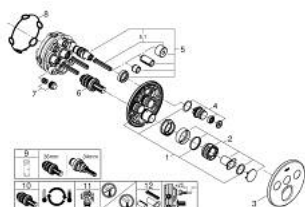

### PRODUCTOMSCHRIJVING

- Kleur: brushed nickel
- alleen te gebruiken met ruwbouwset GROHE Rapido SmartBox 35 604
- metalen rozet met GROHE FastFixation (bedekte bevestiging), na installatie 6° verstelbaar
- GROHE LongLife finish
- 1 SmartControl knop voor aan-uit, draai voor aanpassen volume
- verwisselbare pictogrammen
- GROHE TurboStat: 2x sneller en 2x nauwkeuriger de gewenste temperatuur
- GROHE SafeStop: instelknop met veiligheidsblokkering bij 38°C
- GROHE SafeStop Plus optionele temperatuurbegrenzer op 43°C of 46°C
- geïntegreerde BELGAQUA-erkende terugslagkleppen en filters
- meerdere uitgangen kunnen tegelijkertijd worden gebruikt
- let op: zonder inbouwdeel
- doorstroming: uitgang A = 23 l/min uitgang B = 27 l/min uitgang C = 23 l/min uitgang A + B = 33 l/min uitgang A + B + C = 36 l/min

### RESERVEONDERDELEN , januari 2020 – nu

- 1: Montageplaat (Bestelnummer 48362000)
  - 2: Instelknop (Bestelnummer 49029EN0)
  - 3: Rozet (Bestelnummer 49035EN0)
  - 4: Drukknoppen voor SmartControl (Bestelnummer 48361BE0)
  - 5: Cartouche (Bestelnummer 48359000)
  - 5.1: Spindel (Bestelnummer 49088000)
  - 6: Compact thermo-element 3/4" (Bestelnummer 49028000)
  - 7: Terugslagkleppen (Bestelnummer 47979000)
  - 8: Dichting 1/2" (Bestelnummer 48360000)
  - 9: Sleutel voor bovenstuk 3/4 (Bestelnummer 49059000)\*
  - 10: GROHE TurboStat cartouche 3/4" (Bestelnummer 49003000)\*
  - 11: Service stops (Bestelnummer 1405300M)\*
  - 12: Universele verlengset voor eengreepsmengkranen, 25 mm (Bestelnummer 14048000)\*
- \* Optionele accessoires