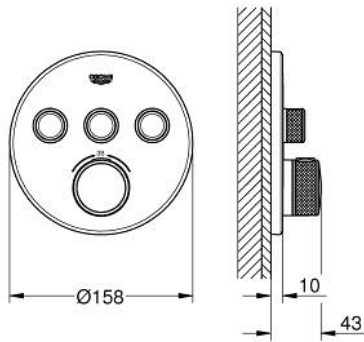

29 121 BE0 GROHTHERM SMARTCONTROL INBOUW THERMOSTAAT MET 3 UITGANGEN

PRODUCTOMSCHRIJVING

- Kleur: nickel
- alleen te gebruiken met ruwbouwset GROHE Rapido SmartBox 35 604
- metalen rozet met GROHE FastFixation (bedekte bevestiging), na installatie 6° verstelbaar
- GROHE LongLife finish
- 1 SmartControl knop voor aan-uit, draai voor aanpassen volume
- verwisselbare pictogrammen
- GROHE TurboStat: 2x sneller en 2x nauwkeuriger de gewenste temperatuur
- GROHE SafeStop: instelknop met veiligheidsblokkering bij 38°C
- GROHE SafeStop Plus optionele temperatuurbegrenzer op 43°C of 46°C
- geïntegreerde BELGAQUA-erkende terugslagkleppen en filters
- meerdere uitgangen kunnen tegelijkertijd worden gebruikt
- let op: zonder inbouwdeel
- doorstroming: uitgang A = 23 l/min uitgang B = 27 l/min uitgang C = 23 l/min uitgang A + B = 33 l/min uitgang A + B + C = 36 l/min