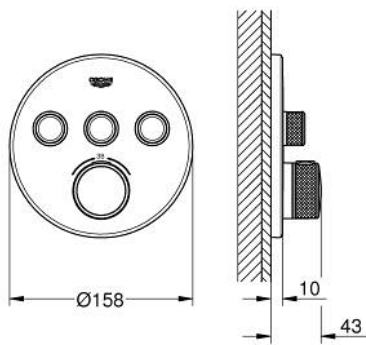

29 121 243 0 GROHTHERM SMARTCONTROL INBOUW THERMOSTAAT MET 3 UITGANGEN

PRODUCTOMSCHRIJVING

- Kleur: matte black
- alleen te gebruiken met ruwbouwset GROHE Rapido SmartBox 35 604
- metalen rozet met GROHE FastFixation (bedekte bevestiging), na installatie 6° verstelbaar
- 1 SmartControl knop voor aan-uit, draai voor aanpassen volume
- verwisselbare pictogrammen
- GROHE TurboStat: 2x sneller en 2x nauwkeuriger de gewenste temperatuur
- GROHE ProGrip met kartelstructuur
- GROHE SafeStop: instelknop met veiligheidsblokkering bij 38°C
- GROHE SafeStop Plus optionele temperatuurbegrenzer op 43°C of 46°C
- geïntegreerde BELGAQUA-erkende terugslagkleppen en filters
- meerdere uitgangen kunnen tegelijkertijd worden gebruikt
- wordt geleverd zonder inbouwdeel 35 604 (apart te bestellen)
- doorstroming: uitgang A = 23 l/min uitgang B = 27 l/min uitgang C = 23 l/min uitgang A + B = 33 l/min uitgang A + B + C = 36 l/min