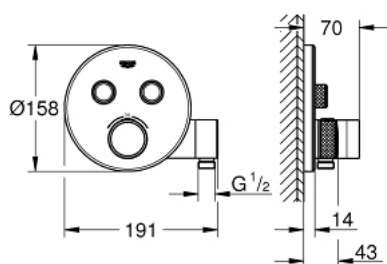

## 29 120 GN0 GROHTHERM SMARTCONTROL INBOUW THERMOSTAAT MET 2 UITGANGEN EN GEÏNTEGREERDE DOUCHEHOUDER

### PRODUCTOMSCHRIJVING

- Kleur: brushed cool sunrise
- alleen te gebruiken met ruwbouwset GROHE Rapido SmartBox 35 604
- metalen rozet met GROHE FastFixation (bedekte bevestiging), na installatie 6° verstelbaar
- GROHE LongLife finish
- 1 SmartControl knop voor aan-uit, draai voor aanpassen volume
- verwisselbare pictogrammen
- GROHE TurboStat: 2x sneller en 2x nauwkeuriger de gewenste temperatuur
- GROHE SafeStop: instelknop met veiligheidsblokkering bij 38°C
- GROHE SafeStop Plus optionele temperatuurbegrenzer op 43°C of 46°C
- geïntegreerde BELGAQUA-erkende terugslagkleppen en filters
- meerdere uitgangen kunnen tegelijkertijd worden gebruikt
- geïntegreerde douchehouder en -aansluiting 1/2"
- let op: zonder inbouwdeel
- doorstroming: uitgang B = 24 l/min handdouches = 12 l/min uitgang B + handdouches = 27 l/min