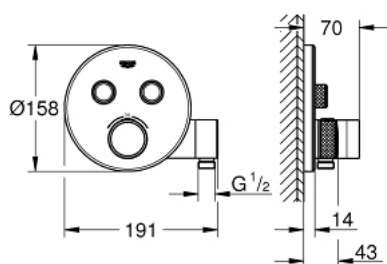

29 120 GN0 GROHTHERM SMARTCONTROL THERMOSTATIQUE POUR INSTALLATION ENCASTRÉE 2 SORTIES AVEC SUPPORT DE DOUCHE INTEGRÉ

DESCRIPTION DU PRODUIT

- Couleur: brushed cool sunrise
- à combiner impérativement avec GROHE Rapido SmartBox 35 604
- Rosace murale en métal avec GROHE FastFixation, ajustable rétroactivement de 6°
- Finition GROHE LongLife
- 1 Bouton poussoir SmartControl pour ON-OFF, tourner pour l'ajustement du débit GROHE EcoJoy au débit maximum
- pictogrammes échangeables
- GROHE TurboStat Régulation thermostatique quasi-instantanée
- GROHE SafeStop : butée à 38°C
- GROHE SafeStop Plus limiteur optionnel température à 43°C ou 46°C
- clapets anti-retour et filtres intégrés certifié BELGAQUA
- Sorties multiples pouvant être utilisées simultanément
- Support de douche intégré avec sortie douche 1/2"
- Attention : livré sans corps d'encastrement
- débit : sortie B = 24 l/min, douche = 12 l/min sortie B + douche = 27 l/min