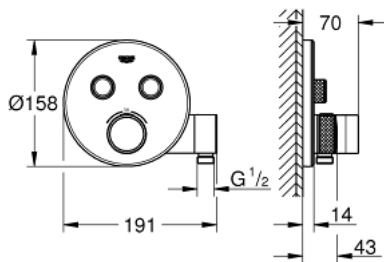

29 120 EN0 GROHTHERM SMARTCONTROL INBOUW THERMOSTAAT MET 2 UITGANGEN EN GEÏNTEGREERDE DOUCHEHOUDER

PRODUCTOMSCHRIJVING

- Kleur: brushed nickel
- alleen te gebruiken met ruwbouwset GROHE Rapido SmartBox 35 604
- metalen rozet met GROHE FastFixation (bedekte bevestiging), na installatie 6° verstelbaar
- GROHE LongLife finish
- 1 SmartControl knop voor aan-uit, draai voor aanpassen volume
- verwisselbare pictogrammen
- GROHE TurboStat: 2x sneller en 2x nauwkeuriger de gewenste temperatuur
- GROHE SafeStop: instelknop met veiligheidsblokkering bij 38°C
- GROHE SafeStop Plus optionele temperatuurbegrenzer op 43°C of 46°C
- geïntegreerde BELGAQUA-erkende terugslagkleppen en filters
- meerdere uitgangen kunnen tegelijkertijd worden gebruikt
- geïntegreerde douchehouder en -aansluiting ½"
- let op: zonder inbouwdeel
- doorstroming: uitgang B = 24 l/min handdouches = 12 l/min uitgang B + handdouches = 27 l/min

29 120 EN0 GROHTHERM SMARTCONTROL INBOUW THERMOSTAAT MET 2 UITGANGEN EN GEÏNTEGREERDE DOUCHEHOUDER

RESERVEONDERDELEN , januari 2020 – nu

- 1: Mounting template (Bestelnummer 48364000)
 - 2: Instelknop (Bestelnummer 49029EN0)
 - 3: Rozet (Bestelnummer 49034EN0)
 - 4: Drukknoppen voor SmartControl (Bestelnummer 48361BE0)
 - 5: Cartouche (Bestelnummer 48359000)
 - 5.1: Spindel (Bestelnummer 49088000)
 - 6: Compact thermo-element 3/4" (Bestelnummer 49028000)
 - 7: Terugslagkleppen (Bestelnummer 47979000)
 - 8: Dichting 1/2" (Bestelnummer 48360000)
 - 9: Sleutel voor bovenstuk ¾ (Bestelnummer 49059000)*
 - 10: Terugstroombeveiligingscombinatie voor Talentofill (DIN EN1717) (Bestelnummer 14055000)*
 - 11: GROHE TurboStat cartouche 3/4" (Bestelnummer 49003000)*
 - 12: Service stops (Bestelnummer 1405300M)*
 - 13: Universele verlengset voor eengreepsmengkranen, 25 mm (Bestelnummer 14048000)*
- * Optionele accessoires