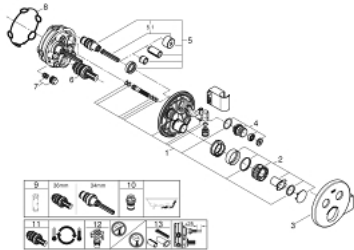

29 120 EN0 GROHTHERM SMARTCONTROL INBOUW THERMOSTAAT MET 2 UITGANGEN EN GEÏNTEGREERDE DOUCHEHOUDER

PRODUCTOMSCHRIJVING

- Kleur: brushed nickel
- alleen te gebruiken met ruwbouwset GROHE Rapido SmartBox 35 604
- metalen rozet met GROHE FastFixation (bedekte bevestiging), na installatie 6° verstelbaar
- GROHE LongLife finish
- 1 SmartControl knop voor aan-uit, draai voor aanpassen volume
- verwisselbare pictogrammen
- GROHE TurboStat: 2x sneller en 2x nauwkeuriger de gewenste temperatuur
- GROHE SafeStop: instelknop met veiligheidsblokkering bij 38°C
- GROHE SafeStop Plus optionele temperatuurbegrenzer op 43°C of 46°C
- geïntegreerde BELGAQUA-erkende terugslagkleppen en filters
- meerdere uitgangen kunnen tegelijkertijd worden gebruikt
- geïntegreerde douchehouder en -aansluiting ½"
- let op: zonder inbouwdeel
- doorstroming: uitgang B = 24 l/min handdouches = 12 l/min uitgang B + handdouches = 27 l/min

29 120 EN0 GROHTHERM SMARTCONTROL INBOUW THERMOSTAAT MET 2 UITGANGEN EN GEÏNTEGREERDE DOUCHEHOUDER

RESERVEONDERDELEN , januari 2020 – nu

- 1: Mounting template (Bestelnummer 48364000)
 - 2: Instelknop (Bestelnummer 49029EN0)
 - 3: Rozet (Bestelnummer 49034EN0)
 - 4: Drukknoppen voor SmartControl (Bestelnummer 48361BE0)
 - 5: Cartouche (Bestelnummer 48359000)
 - 5.1: Spindel (Bestelnummer 49088000)
 - 6: Compact thermo-element 3/4" (Bestelnummer 49028000)
 - 7: Terugslagkleppen (Bestelnummer 47979000)
 - 8: Dichting 1/2" (Bestelnummer 48360000)
 - 9: Sleutel voor bovenstuk ¾ (Bestelnummer 49059000)*
 - 10: Terugstroombeveiligingscombinatie voor Talentofill (DIN EN1717) (Bestelnummer 14055000)*
 - 11: GROHE TurboStat cartouche 3/4" (Bestelnummer 49003000)*
 - 12: Service stops (Bestelnummer 1405300M)*
 - 13: Universele verlengset voor eengreepsmengkranen, 25 mm (Bestelnummer 14048000)*
- * Optionele accessoires