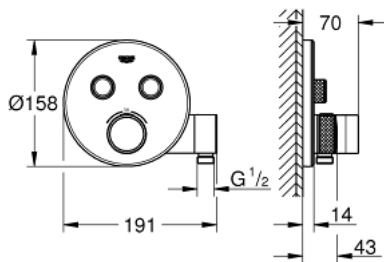

29 120 DL0 GROHTHERM SMARTCONTROL INBOUWTHERMOSTAAT MET 2 UITGANGEN EN GEÏNTEGREERDE DOUCHEHOUDER

PRODUCTOMSCHRIJVING

- Kleur: brushed warm sunset
- alleen te gebruiken met ruwbouwset GROHE Rapido SmartBox 35 604
- metalen rozet met GROHE FastFixation (bedekte bevestiging), na installatie 6° verstelbaar
- GROHE LongLife finish
- 1 SmartControl knop voor aan-uit, draai voor aanpassen volume
- verwisselbare pictogrammen
- GROHE TurboStat: 2x sneller en 2x nauwkeuriger de gewenste temperatuur
- GROHE SafeStop: instelknop met veiligheidsblokkering bij 38°C
- GROHE SafeStop Plus optionele temperatuurbegrenzer op 43°C of 46°C
- geïntegreerde BELGAQUA-erkende terugslagkleppen en filters
- meerdere uitgangen kunnen tegelijkertijd worden gebruikt
- geïntegreerde douchehouder en -aansluiting ½"
- let op: zonder inbouwdeel
- doorstroming: uitgang B = 24 l/min handdouches = 12 l/min uitgang B + handdouches = 27 l/min