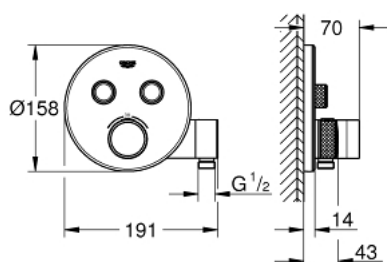

## 29 120 DL0 GROHTHERM SMARTCONTROL THERMOSTATIQUE POUR INSTALLATION ENCASTRÉE 2 SORTIES AVEC SUPPORT DE DOUCHE INTEGRÉ

### DESCRIPTION DU PRODUIT

- Couleur: brushed warm sunset
- à combiner impérativement avec GROHE Rapido SmartBox 35 604
- Rosace murale en métal avec GROHE FastFixation, ajustable rétroactivement de 6°
- Finition GROHE LongLife
- 1 Bouton poussoir SmartControl pour ON-OFF, tourner pour l'ajustement du débit GROHE EcoJoy au débit maximum
- pictogrammes échangeables
- GROHE TurboStat Régulation thermostatique quasi-instantanée
- GROHE SafeStop : butée à 38°C
- GROHE SafeStop Plus limiteur optionnel température à 43°C ou 46°C
- clapets anti-retour et filtres intégrés certifié BELGAQUA
- Sorties multiples pouvant être utilisées simultanément
- Support de douche intégré avec sortie douche ½"
- Attention : livré sans corps d'encastrement
- débit : sortie B = 24 l/min, douchette = 12 l/min sortie B + douchette = 27 l/min