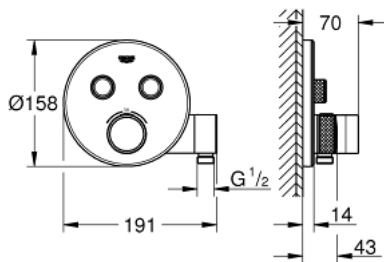

29 120 DC0 GROHTHERM SMARTCONTROL INBOUW THERMOSTAAT MET 2 UITGANGEN EN GEÏNTEGREERDE DOUCHEHOUDER

PRODUCTOMSCHRIJVING

- Kleur: supersteel
- alleen te gebruiken met ruwbouwset GROHE Rapido SmartBox 35 604
- metalen rozet met GROHE FastFixation (bedekte bevestiging), na installatie 6° verstelbaar
- GROHE LongLife finish
- 1 SmartControl knop voor aan-uit, draai voor aanpassen volume
- verwisselbare pictogrammen
- GROHE TurboStat: 2x sneller en 2x nauwkeuriger de gewenste temperatuur
- GROHE SafeStop: instelknop met veiligheidsblokkering bij 38°C
- GROHE SafeStop Plus optionele temperatuurbegrenzer op 43°C of 46°C
- geïntegreerde BELGAQUA-erkende terugslagkleppen en filters
- meerdere uitgangen kunnen tegelijkertijd worden gebruikt
- geïntegreerde douchehouder en -aansluiting ½"
- let op: zonder inbouwdeel
- doorstroming: uitgang B = 24 l/min handdouches = 12 l/min uitgang B + handdouches = 27 l/min

29 120 DC0 GROHTHERM SMARTCONTROL INBOUW THERMOSTAAT MET 2 UITGANGEN EN GEÏNTEGREERDE DOUCHEHOUDER

RESERVEONDERDELEN , januari 2020 – nu

- 1: Mounting template (Bestelnummer 48364000)
- 2: Instelknop (Bestelnummer 49029DC0)
- 3: Rozet (Bestelnummer 49034DC0)
- 4: Drukknoppen voor SmartControl (Bestelnummer 48361DC0)
- 4.1: druktoets (Bestelnummer 14077000)
- 5: Cartouche (Bestelnummer 48359000)
- 5.1: Spindel (Bestelnummer 49088000)
- 6: Compact thermo-element 3/4" (Bestelnummer 49028000)
- 7: Terugslagkleppen (Bestelnummer 47979000)
- 8: Dichting 1/2" (Bestelnummer 48360000)
- 9: Sleutel voor bovenstuk 3/4" (Bestelnummer 49059000)*
- 10: Terugstroombeveiligingscombinatie voor Talentofill (DIN EN1717) (Bestelnummer 14055000)*
- 11: GROHE TurboStat cartouche 3/4" (Bestelnummer 49003000)*
- 12: Service stops (Bestelnummer 1405300M)*
- 13: Universele verlengset voor eengreepsmengkranen, 25 mm (Bestelnummer 14048000)*