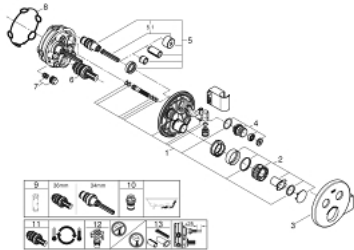

29 120 DC0 GROHTHERM SMARTCONTROL INBOUW THERMOSTAAT MET 2 UITGANGEN EN GEÏNTEGREERDE DOUCHEHOUDER

PRODUCTOMSCHRIJVING

- Kleur: supersteel
- alleen te gebruiken met ruwbouwset GROHE Rapido SmartBox 35 604
- metalen rozet met GROHE FastFixation (bedekte bevestiging), na installatie 6° verstelbaar
- GROHE LongLife finish
- 1 SmartControl knop voor aan-uit, draai voor aanpassen volume
- verwisselbare pictogrammen
- GROHE TurboStat: 2x sneller en 2x nauwkeuriger de gewenste temperatuur
- GROHE SafeStop: instelknop met veiligheidsblokkering bij 38°C
- GROHE SafeStop Plus optionele temperatuurbegrenzer op 43°C of 46°C
- geïntegreerde BELGAQUA-erkende terugslagkleppen en filters
- meerdere uitgangen kunnen tegelijkertijd worden gebruikt
- geïntegreerde douchehouder en -aansluiting ½"
- let op: zonder inbouwdeel
- doorstroming: uitgang B = 24 l/min handdouches = 12 l/min uitgang B + handdouches = 27 l/min

29 120 DC0 GROHTHERM SMARTCONTROL INBOUW THERMOSTAAT MET 2 UITGANGEN EN GEÏNTEGREERDE DOUCHEHOUDER

RESERVEONDERDELEN , januari 2020 – nu

- 1: Mounting template (Bestelnummer 48364000)
- 2: Instelknop (Bestelnummer 49029DC0)
- 3: Rozet (Bestelnummer 49034DC0)
- 4: Drukknoppen voor SmartControl (Bestelnummer 48361DC0)
- 4.1: druktoets (Bestelnummer 14077000)
- 5: Cartouche (Bestelnummer 48359000)
- 5.1: Spindel (Bestelnummer 49088000)
- 6: Compact thermo-element 3/4" (Bestelnummer 49028000)
- 7: Terugslagkleppen (Bestelnummer 47979000)
- 8: Dichting 1/2" (Bestelnummer 48360000)
- 9: Sleutel voor bovenstuk 3/4" (Bestelnummer 49059000)*
- 10: Terugstroombeveiligingscombinatie voor Talentofill (DIN EN1717) (Bestelnummer 14055000)*
- 11: GROHE TurboStat cartouche 3/4" (Bestelnummer 49003000)*
- 12: Service stops (Bestelnummer 1405300M)*
- 13: Universele verlengset voor eengreepsmengkranen, 25 mm (Bestelnummer 14048000)*