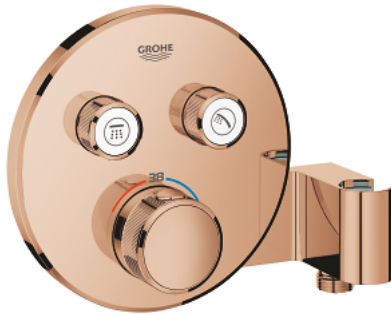

## 29 120 DA0 GROHTHERM SMARTCONTROL INBOUWTHERMOSTAAT MET 2 UITGANGEN EN GEÏNTEGREERDE DOUCHEHOUDER

### PRODUCTOMSCHRIJVING

- Kleur: warm sunset
- alleen te gebruiken met ruwbouwset GROHE Rapido SmartBox 35 604
- metalen rozet met GROHE FastFixation (bedekte bevestiging), na installatie 6° verstelbaar
- GROHE LongLife finish
- 1 SmartControl knop voor aan-uit, draai voor aanpassen volume
- verwisselbare pictogrammen
- GROHE TurboStat: 2x sneller en 2x nauwkeuriger de gewenste temperatuur
- GROHE SafeStop: instelknop met veiligheidsblokkering bij 38°C
- GROHE SafeStop Plus optionele temperatuurbegrenzer op 43°C of 46°C
- geïntegreerde BELGAQUA-erkende terugslagkleppen en filters
- meerdere uitgangen kunnen tegelijkertijd worden gebruikt
- geïntegreerde douchehouder en -aansluiting 1/2"
- let op: zonder inbouwdeel
- doorstroming: uitgang B = 24 l/min handdouches = 12 l/min uitgang B + handdouches = 27 l/min