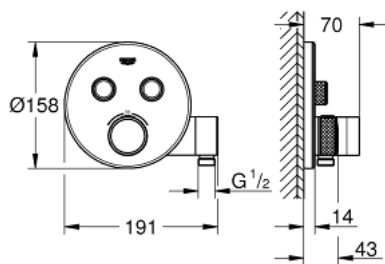

## 29 120 DA0 GROHTHERM SMARTCONTROL INBOUWTHERMOSTAAT MET 2 UITGANGEN EN GEÏNTEGREERDE DOUCHEHOUDER

### PRODUCTOMSCHRIJVING

- Kleur: warm sunset
- alleen te gebruiken met ruwbouwset GROHE Rapido SmartBox 35 604
- metalen rozet met GROHE FastFixation (bedekte bevestiging), na installatie 6° verstelbaar
- GROHE LongLife finish
- 1 SmartControl knop voor aan-uit, draai voor aanpassen volume
- verwisselbare pictogrammen
- GROHE TurboStat: 2x sneller en 2x nauwkeuriger de gewenste temperatuur
- GROHE SafeStop: instelknop met veiligheidsblokkering bij 38°C
- GROHE SafeStop Plus optionele temperatuurbegrenzer op 43°C of 46°C
- geïntegreerde BELGAQUA-erkende terugslagkleppen en filters
- meerdere uitgangen kunnen tegelijkertijd worden gebruikt
- geïntegreerde douchehouder en -aansluiting 1/2"
- let op: zonder inbouwdeel
- doorstroming: uitgang B = 24 l/min handdouches = 12 l/min uitgang B + handdouches = 27 l/min