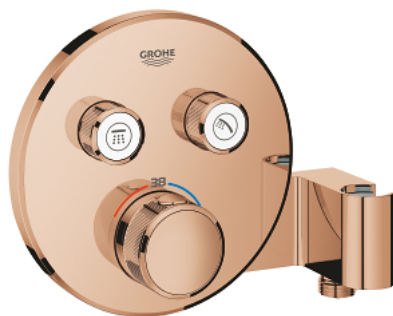

29 120 DA0 GROHTHERM SMARTCONTROL THERMOSTATIQUE POUR INSTALLATION ENCASTRÉE 2 SORTIES AVEC SUPPORT DE DOUCHE INTEGRÉ

DESCRIPTION DU PRODUIT

- Couleur: warm sunset
- à combiner impérativement avec GROHE Rapido SmartBox 35 604
- Rosace murale en métal avec GROHE FastFixation, ajustable rétroactivement de 6°
- Finition GROHE LongLife
- 1 Bouton poussoir SmartControl pour ON-OFF, tourner pour l'ajustement du débit GROHE EcoJoy au débit maximum
- pictogrammes échangeables
- GROHE TurboStat Régulation thermostatique quasi-instantanée
- GROHE SafeStop : butée à 38°C
- GROHE SafeStop Plus limiteur optionnel température à 43°C ou 46°C
- clapets anti-retour et filtres intégrés certifié BELGAQUA
- Sorties multiples pouvant être utilisées simultanément
- Support de douche intégré avec sortie douche 1/2"
- Attention : livré sans corps d'encastrement
- débit : sortie B = 24 l/min, douche = 12 l/min sortie B + douche = 27 l/min