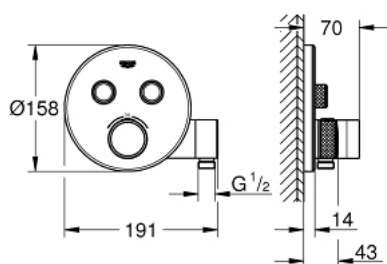

29 120 DA0 GROHTHERM SMARTCONTROL THERMOSTATIQUE POUR INSTALLATION ENCASTRÉE 2 SORTIES AVEC SUPPORT DE DOUCHE INTEGRÉ

DESCRIPTION DU PRODUIT

- Couleur: warm sunset
- à combiner impérativement avec GROHE Rapido SmartBox 35 604
- Rosace murale en métal avec GROHE FastFixation, ajustable rétroactivement de 6°
- Finition GROHE LongLife
- 1 Bouton poussoir SmartControl pour ON-OFF, tourner pour l'ajustement du débit GROHE EcoJoy au débit maximum
- pictogrammes échangeables
- GROHE TurboStat Régulation thermostatique quasi-instantanée
- GROHE SafeStop : butée à 38°C
- GROHE SafeStop Plus limiteur optionnel température à 43°C ou 46°C
- clapets anti-retour et filtres intégrés certifié BELGAQUA
- Sorties multiples pouvant être utilisées simultanément
- Support de douche intégré avec sortie douche 1/2"
- Attention : livré sans corps d'encastrement
- débit : sortie B = 24 l/min, douche = 12 l/min sortie B + douche = 27 l/min