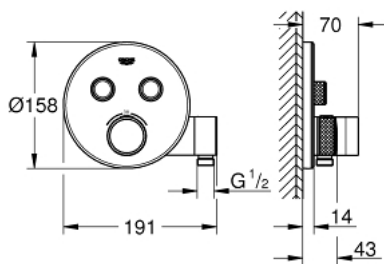

29 120 BE0 GROHTHERM SMARTCONTROL INBOUWTHERMOSTAAT MET 2 UITGANGEN EN GEÏNTEGREERDE DOUCHEHOUDER

PRODUCTOMSCHRIJVING

- Kleur: nickel
- alleen te gebruiken met ruwbouwset GROHE Rapido SmartBox 35 604
- metalen rozet met GROHE FastFixation (bedekte bevestiging), na installatie 6° verstelbaar
- GROHE LongLife finish
- 1 SmartControl knop voor aan-uit, draai voor aanpassen volume
- verwisselbare pictogrammen
- GROHE TurboStat: 2x sneller en 2x nauwkeuriger de gewenste temperatuur
- GROHE SafeStop: instelknop met veiligheidsblokkering bij 38°C
- GROHE SafeStop Plus optionele temperatuurbegrenzer op 43°C of 46°C
- geïntegreerde BELGAQUA-erkende terugslagkleppen en filters
- meerdere uitgangen kunnen tegelijkertijd worden gebruikt
- geïntegreerde douchehouder en -aansluiting ½"
- let op: zonder inbouwdeel
- doorstroming: uitgang B = 24 l/min handdouches = 12 l/min uitgang B + handdouches = 27 l/min