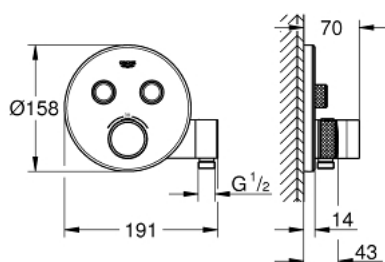

29 120 BE0 GROHTHERM SMARTCONTROL THERMOSTATIQUE POUR INSTALLATION ENCASTRÉE 2 SORTIES AVEC SUPPORT DE DOUCHE INTEGRÉ

DESCRIPTION DU PRODUIT

- Couleur: nickel
- à combiner impérativement avec GROHE Rapido SmartBox 35 604
- Rosace murale en métal avec GROHE FastFixation, ajustable rétroactivement de 6°
- Finition GROHE LongLife
- 1 Bouton poussoir SmartControl pour ON-OFF, tourner pour l'ajustement du débit GROHE EcoJoy au débit maximum
- pictogrammes échangeables
- GROHE TurboStat Régulation thermostatique quasi-instantanée
- GROHE SafeStop : butée à 38°C
- GROHE SafeStop Plus limiteur optionnel température à 43°C ou 46°C
- clapets anti-retour et filtres intégrés certifié BELGAQUA
- Sorties multiples pouvant être utilisées simultanément
- Support de douche intégré avec sortie douche ½"
- Attention : livré sans corps d'encastrement
- débit : sortie B = 24 l/min, douchette = 12 l/min sortie B + douchette = 27 l/min