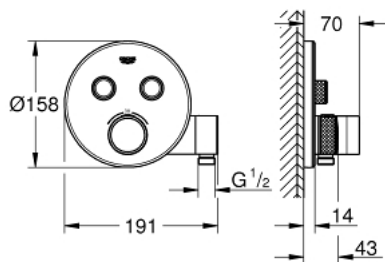

## 29 120 AL0 GROHTHERM SMARTCONTROL INBOUWTHERMOSTAAT MET 2 UITGANGEN EN GEÏNTEGREERDE DOUCHEHOUDER

### PRODUCTOMSCHRIJVING

- Kleur: brushed hard graphite
- alleen te gebruiken met ruwbouwset GROHE Rapido SmartBox 35 604
- metalen rozet met GROHE FastFixation (bedekte bevestiging), na installatie 6° verstelbaar
- GROHE LongLife finish
- 1 SmartControl knop voor aan-uit, draai voor aanpassen volume
- verwisselbare pictogrammen
- GROHE TurboStat: 2x sneller en 2x nauwkeuriger de gewenste temperatuur
- GROHE SafeStop: instelknop met veiligheidsblokkering bij 38°C
- GROHE SafeStop Plus optionele temperatuurbegrenzer op 43°C of 46°C
- geïntegreerde BELGAQUA-erkende terugslagkleppen en filters
- meerdere uitgangen kunnen tegelijkertijd worden gebruikt
- geïntegreerde douchehouder en -aansluiting ½"
- let op: zonder inbouwdeel
- doorstroming: uitgang B = 24 l/min handdouche = 12 l/min uitgang B + handdouche = 27 l/min