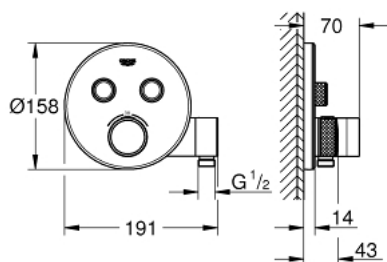

29 120 AL0 GROHTHERM SMARTCONTROL THERMOSTATIQUE POUR INSTALLATION ENCASTRÉE 2 SORTIES AVEC SUPPORT DE DOUCHE INTEGRÉ

DESCRIPTION DU PRODUIT

- Couleur: brushed hard graphite
- à combiner impérativement avec GROHE Rapido SmartBox 35 604
- Rosace murale en métal avec GROHE FastFixation, ajustable rétroactivement de 6°
- Finition GROHE LongLife
- 1 Bouton poussoir SmartControl pour ON-OFF, tourner pour l'ajustement du débit GROHE EcoJoy au débit maximum
- pictogrammes échangeables
- GROHE TurboStat Régulation thermostatique quasi-instantanée
- GROHE SafeStop : butée à 38°C
- GROHE SafeStop Plus limiteur optionnel température à 43°C ou 46°C
- clapets anti-retour et filtres intégrés certifié BELGAQUA
- Sorties multiples pouvant être utilisées simultanément
- Support de douche intégré avec sortie douche ½"
- Attention : livré sans corps d'encastrement
- débit : sortie B = 24 l/min, douche = 12 l/min sortie B + douche = 27 l/min