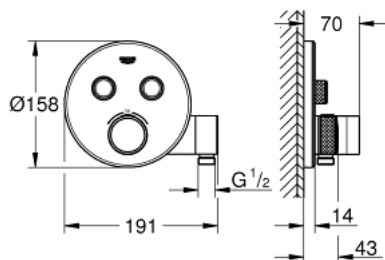

29 120 A00 GROHTHERM SMARTCONTROL INBOUWTHERMOSTAAT MET 2 UITGANGEN EN GEÏNTEGREERDE DOUCHEHOUDER

PRODUCTOMSCHRIJVING

- Kleur: hard graphite
- alleen te gebruiken met ruwbouwset GROHE Rapido SmartBox 35 604
- metalen rozet met GROHE FastFixation (bedekte bevestiging), na installatie 6° verstelbaar
- GROHE LongLife finish
- 1 SmartControl knop voor aan-uit, draai voor aanpassen volume
- verwisselbare pictogrammen
- GROHE TurboStat: 2x sneller en 2x nauwkeuriger de gewenste temperatuur
- GROHE SafeStop: instelknop met veiligheidsblokkering bij 38°C
- GROHE SafeStop Plus optionele temperatuurbegrenzer op 43°C of 46°C
- geïntegreerde BELGAQUA-erkende terugslagkleppen en filters
- meerdere uitgangen kunnen tegelijkertijd worden gebruikt
- geïntegreerde douchehouder en -aansluiting ½"
- let op: zonder inbouwdeel
- doorstroming: uitgang B = 24 l/min handdouches = 12 l/min uitgang B + handdouches = 27 l/min