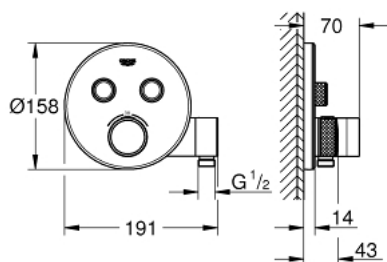

29 120 A00 GROHTHERM SMARTCONTROL THERMOSTATIQUE POUR INSTALLATION ENCASTRÉE 2 SORTIES AVEC SUPPORT DE DOUCHE INTEGRÉ

DESCRIPTION DU PRODUIT

- Couleur: hard graphite
- à combiner impérativement avec GROHE Rapido SmartBox 35 604
- Rosace murale en métal avec GROHE FastFixation, ajustable rétroactivement de 6°
- Finition GROHE LongLife
- 1 Bouton poussoir SmartControl pour ON-OFF, tourner pour l'ajustement du débit GROHE EcoJoy au débit maximum
- pictogrammes échangeables
- GROHE TurboStat Régulation thermostatique quasi-instantanée
- GROHE SafeStop : butée à 38°C
- GROHE SafeStop Plus limiteur optionnel température à 43°C ou 46°C
- clapets anti-retour et filtres intégrés certifié BELGAQUA
- Sorties multiples pouvant être utilisées simultanément
- Support de douche intégré avec sortie douche ½"
- Attention : livré sans corps d'encastrement
- débit : sortie B = 24 l/min, douchette = 12 l/min sortie B + douchette = 27 l/min