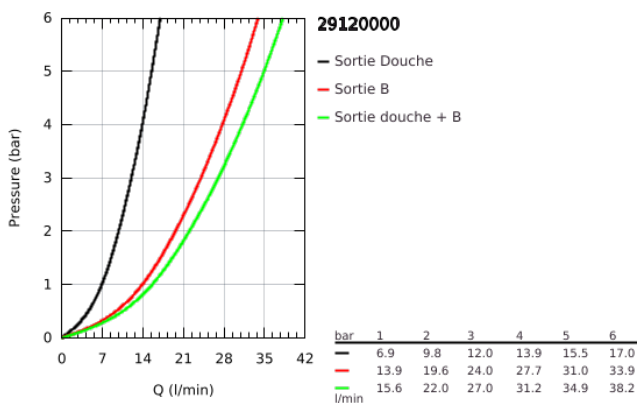

29 120 000 GROHTHERM SMARTCONTROL THERMOSTATIQUE POUR INSTALLATION ENCASTRÉE 2 SORTIES AVEC SUPPORT DE DOUCHE INTEGRÉ

DESCRIPTION DU PRODUIT

- Couleur: chromé
- à combiner impérativement avec GROHE Rapido SmartBox 35 604
- Rosace murale en métal avec GROHE FastFixation, ajustable rétroactivement de 6°
- finition GROHE LongLife
- 1 Bouton poussoir SmartControl pour ON-OFF, tourner pour l'ajustement du débit GROHE EcoJoy au débit maximum
- pictogrammes échangeables
- GROHE TurboStat Régulation thermostatique quasi-instantanée
- GROHE ProGrip avec surface moletée
- GROHE SafeStop : butée à 38°C
- GROHE SafeStop Plus limiteur optionnel température à 43°C ou 46°C
- clapets anti-retour et filtres intégrés certifié BELGAQUA
- Sorties multiples pouvant être utilisées simultanément
- Support de douche intégré avec sortie douche 1/2"
- livré sans corps encastré 35 604 (à commander séparément)
- débit : sortie B = 24 l/min, douchette = 12 l/min sortie B + douchette = 27 l/min