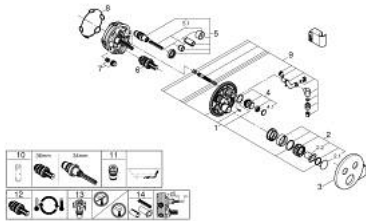

29 120 000 GROHTHERM SMARTCONTROL THERMOSTATIQUE POUR INSTALLATION ENCASTRÉE 2 SORTIES AVEC SUPPORT DE DOUCHE INTEGRÉ

PIÈCES DE RECHANGE, janvier 2023 – maintenant

- 1: Mounting template (Numéro de commande 48364000)
- 2: Poignée graduée (Numéro de commande 49029000)
- 2.1: Plaque de recouvrement (Numéro de commande 1015030000)
- 2.2: adaptateur de poignée (Numéro de commande 1015059990)
- 3: Rosace (Numéro de commande 49034000)
- 4: Bouton-poussoir pour SmartControl (Numéro de commande 48361000)
- 4.1: touche (Numéro de commande 14077000)
- 5: Cartouche (Numéro de commande 48359000)
- 5.1: Tige (Numéro de commande 49088000)
- 6: Cartouche thermostatique compact 3/4" (Numéro de commande 49028000)
- 7: Clapets anti-retour (Numéro de commande 47979000)
- 8: Joint 1/2" (Numéro de commande 48360000)
- 9: Race (Numéro de commande 1015049990)
- 10: Clé 14 (Numéro de commande 49059000)*
- 11: Protection DB (DIN EN1717) (Numéro de commande 14055000)*
- 12: GROHE TurboStat cartouche 3/4" (Numéro de commande 49003000)*
- 13: Boutons de service (Numéro de commande 1405300M)*
- 14: Set de rallonge universel pour mitigeurs monocommande, 25 mm (Numéro de commande 14048000)*