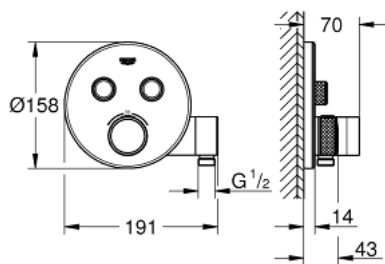

29 120 000 GROHTHERM SMARTCONTROL THERMOSTATIQUE POUR INSTALLATION ENCASTRÉE 2 SORTIES AVEC SUPPORT DE DOUCHE INTEGRÉ