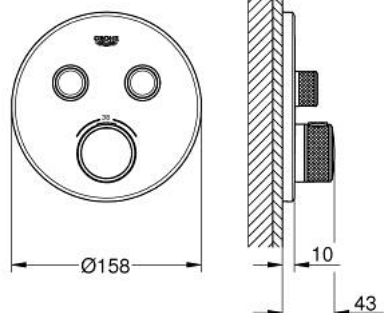

29 119 MS0 GROHTHERM SMARTCONTROL INBOUW THERMOSTAAT MET 2 UITGANGEN

PRODUCTOMSCHRIJVING

- Kleur: satin steel
- alleen te gebruiken met ruwbouwset GROHE Rapido SmartBox 35 604
- metalen rozet met GROHE FastFixation (bedekte bevestiging), na installatie 6° verstelbaar
- GROHE LongLife finish
- 1 SmartControl knop voor aan-uit, draai voor aanpassen volume
- verwisselbare pictogrammen
- GROHE TurboStat: 2x sneller en 2x nauwkeuriger de gewenste temperatuur
- GROHE SafeStop: instelknop met veiligheidsblokkering bij 38°C
- GROHE SafeStop Plus optionele temperatuurbegrenzer op 43°C of 46°C
- geïntegreerde BELGAQUA-erkende terugslagkleppen en filters
- wordt geleverd zonder inbouwdeel 35 604 (apart te bestellen)
- doorstroming: uitgang A (naar externe stopkraan) = 34 l/min uitgang B/C = 29 l/min