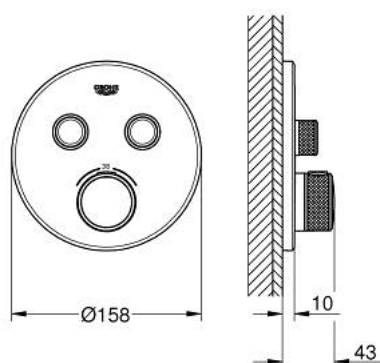

29 119 MS0 GROHTHERM SMARTCONTROL THERMOSTATIQUE POUR INSTALLATION ENCASTRÉE 2 SORTIES

DESCRIPTION DU PRODUIT

- Couleur: satin steel
- à combiner impérativement avec GROHE Rapido SmartBox 35 604
- Rosace murale en métal avec GROHE FastFixation, ajustable rétroactivement de 6°
- Finition GROHE LongLife
- 1 Bouton poussoir SmartControl pour ON-OFF, tourner pour l'ajustement du débit GROHE EcoJoy au débit maximum
- pictogrammes échangeables
- GROHE TurboStat Régulation thermostatique quasi-instantanée
- GROHE SafeStop : butée à 38°C
- GROHE SafeStop Plus limiteur optionnel température à 43°C ou 46°C
- clapets anti-retour et filtres intégrés certifié BELGAQUA
- livré sans corps encastré 35 604 (à commander séparément)
- débit : sortie A = 34 l/min sortie B/C = 29 l/min