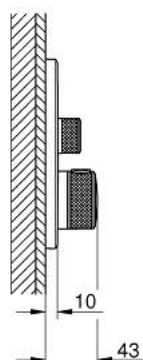

## 29 119 MG0 GROHTHERM SMARTCONTROL INBOUW THERMOSTAAT MET 2 UITGANGEN

### PRODUCTOMSCHRIJVING

- Kleur: satin graphite
- alleen te gebruiken met ruwbouwset GROHE Rapido SmartBox 35 604
- metalen rozet met GROHE FastFixation (bedekte bevestiging), na installatie 6° verstelbaar
- GROHE LongLife finish
- 1 SmartControl knop voor aan-uit, draai voor aanpassen volume
- verwisselbare pictogrammen
- GROHE TurboStat: 2x sneller en 2x nauwkeuriger de gewenste temperatuur
- GROHE SafeStop: instelknop met veiligheidsblokkering bij 38°C
- GROHE SafeStop Plus optionele temperatuurbegrenzer op 43°C of 46°C
- geïntegreerde BELGAQUA-erkende terugslagkleppen en filters
- wordt geleverd zonder inbouwdeel 35 604 (apart te bestellen)
- doorstroming: uitgang A (naar externe stopkraan) = 34 l/min uitgang B/C = 29 l/min