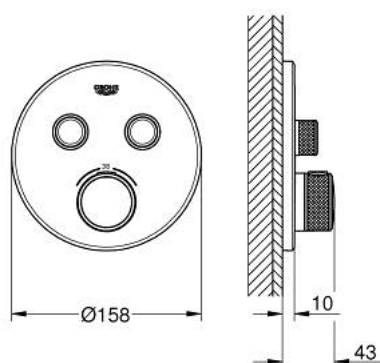

29 119 MG0 GROHTHERM SMARTCONTROL THERMOSTATIQUE POUR INSTALLATION ENCASTRÉE 2 SORTIES

DESCRIPTION DU PRODUIT

- Couleur: satin graphite
- à combiner impérativement avec GROHE Rapido SmartBox 35 604
- Rosace murale en métal avec GROHE FastFixation, ajustable rétroactivement de 6°
- Finition GROHE LongLife
- 1 Bouton poussoir SmartControl pour ON-OFF, tourner pour l'ajustement du débit GROHE EcoJoy au débit maximum
- pictogrammes échangeables
- GROHE TurboStat Régulation thermostatique quasi-instantanée
- GROHE SafeStop : butée à 38°C
- GROHE SafeStop Plus limiteur optionnel température à 43°C ou 46°C
- clapets anti-retour et filtres intégrés certifié BELGAQUA
- livré sans corps encastré 35 604 (à commander séparément)
- débit : sortie A = 34 l/min sortie B/C = 29 l/min