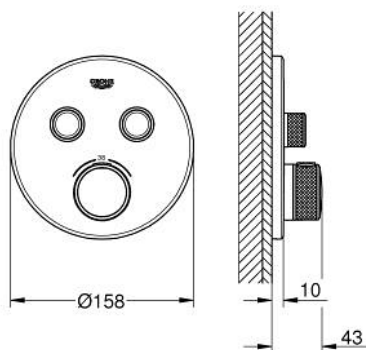

29 119 GN0 GROHTHERM SMARTCONTROL INBOUW THERMOSTAAT MET 2 UITGANGEN

PRODUCTOMSCHRIJVING

- Kleur: brushed cool sunrise
- alleen te gebruiken met ruwbouwset GROHE Rapido SmartBox 35 604
- metalen rozet met GROHE FastFixation (bedekte bevestiging), na installatie 6° verstelbaar
- GROHE LongLife finish
- 1 SmartControl knop voor aan-uit, draai voor aanpassen volume
- verwisselbare pictogrammen
- GROHE TurboStat: 2x sneller en 2x nauwkeuriger de gewenste temperatuur
- GROHE SafeStop: instelknop met veiligheidsblokkering bij 38°C
- GROHE SafeStop Plus optionele temperatuurbegrenzer op 43°C of 46°C
- geïntegreerde BELGAQUA-erkende terugslagkleppen en filters
- meerdere uitgangen kunnen tegelijkertijd worden gebruikt
- wordt geleverd zonder inbouwdeel 35 604 (apart te bestellen)
- doorstroming: uitgang B = 24 l/min uitgang C = 26 l/min uitgang B+C = 29 l/min