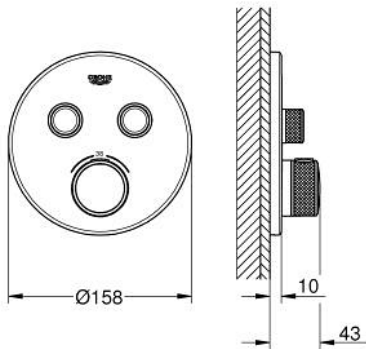

29 119 GN0 GROHTHERM SMARTCONTROL THERMOSTATIQUE POUR INSTALLATION ENCASTRÉE 2 SORTIES

DESCRIPTION DU PRODUIT

- Couleur: brushed cool sunrise
- à combiner impérativement avec GROHE Rapido SmartBox 35 604
- Rosace murale en métal avec GROHE FastFixation, ajustable rétroactivement de 6°
- Finition GROHE LongLife
- 1 Bouton poussoir SmartControl pour ON-OFF, tourner pour l'ajustement du débit GROHE EcoJoy au débit maximum
- pictogrammes échangeables
- GROHE TurboStat Régulation thermostatique quasi-instantanée
- GROHE SafeStop : butée à 38°C
- GROHE SafeStop Plus limiteur optionnel température à 43°C ou 46°C
- clapets anti-retour et filtres intégrés certifié BELGAQUA
- Sorties multiples pouvant être utilisées simultanément
- livré sans corps encastré 35 604 (à commander séparément)
- débit : sortie B = 24 l/min, sortie C = 26 l/min sortie B+C = 29 l/min