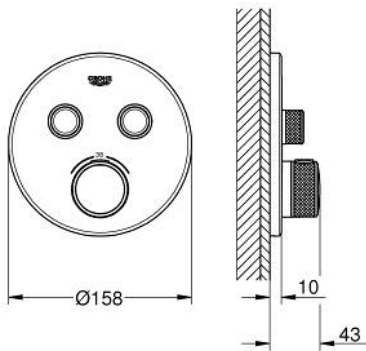

29 119 GL0 GROHTHERM SMARTCONTROL INBOUW THERMOSTAAT MET 2 UITGANGEN

PRODUCTOMSCHRIJVING

- Kleur: cool sunrise
- alleen te gebruiken met ruwbouwset GROHE Rapido SmartBox 35 604
- metalen rozet met GROHE FastFixation (bedekte bevestiging), na installatie 6° verstelbaar
- GROHE LongLife finish
- 1 SmartControl knop voor aan-uit, draai voor aanpassen volume
- verwisselbare pictogrammen
- GROHE TurboStat: 2x sneller en 2x nauwkeuriger de gewenste temperatuur
- GROHE SafeStop: instelknop met veiligheidsblokkering bij 38°C
- GROHE SafeStop Plus optionele temperatuurbegrenzer op 43°C of 46°C
- geïntegreerde BELGAQUA-erkende terugslagkleppen en filters
- meerdere uitgangen kunnen tegelijkertijd worden gebruikt
- wordt geleverd zonder inbouwdeel 35 604 (apart te bestellen)
- doorstroming: uitgang B = 24 l/min uitgang C = 26 l/min uitgang B+C = 29 l/min