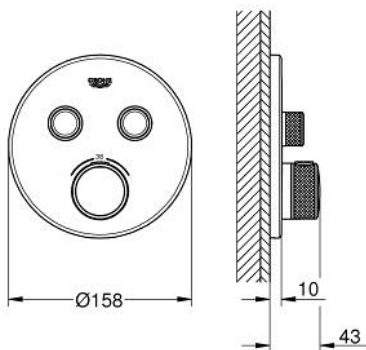

29 119 GL0 GROHTHERM SMARTCONTROL THERMOSTATIQUE POUR INSTALLATION ENCASTRÉE 2 SORTIES

DESCRIPTION DU PRODUIT

- Couleur: cool sunrise
- à combiner impérativement avec GROHE Rapido SmartBox 35 604
- Rosace murale en métal avec GROHE FastFixation, ajustable rétroactivement de 6°
- Finition GROHE LongLife
- 1 Bouton poussoir SmartControl pour ON-OFF, tourner pour l'ajustement du débit GROHE EcoJoy au débit maximum
- pictogrammes échangeables
- GROHE TurboStat Régulation thermostatique quasi-instantanée
- GROHE SafeStop : butée à 38°C
- GROHE SafeStop Plus limiteur optionnel température à 43°C ou 46°C
- clapets anti-retour et filtres intégrés certifié BELGAQUA
- Sorties multiples pouvant être utilisées simultanément
- livré sans corps encastré 35 604 (à commander séparément)
- débit : sortie B = 24 l/min, sortie C = 26 l/min sortie B+C = 29 l/min