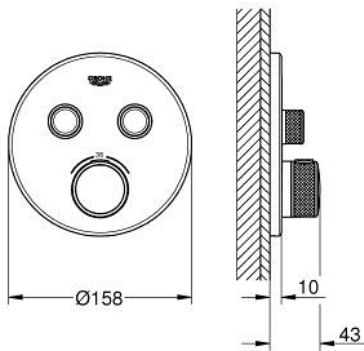

29 119 DL0 GROHTHERM SMARTCONTROL INBOUW THERMOSTAAT MET 2 UITGANGEN

PRODUCTOMSCHRIJVING

- Kleur: brushed warm sunset
- alleen te gebruiken met ruwbouwset GROHE Rapido SmartBox 35 604
- metalen rozet met GROHE FastFixation (bedekte bevestiging), na installatie 6° verstelbaar
- GROHE LongLife finish
- 1 SmartControl knop voor aan-uit, draai voor aanpassen volume
- verwisselbare pictogrammen
- GROHE TurboStat: 2x sneller en 2x nauwkeuriger de gewenste temperatuur
- GROHE SafeStop: instelknop met veiligheidsblokkering bij 38°C
- GROHE SafeStop Plus optionele temperatuurbegrenzer op 43°C of 46°C
- geïntegreerde BELGAQUA-erkende terugslagkleppen en filters
- meerdere uitgangen kunnen tegelijkertijd worden gebruikt
- wordt geleverd zonder inbouwdeel 35 604 (apart te bestellen)
- doorstroming: uitgang B = 24 l/min uitgang C = 26 l/min uitgang B+C = 29 l/min