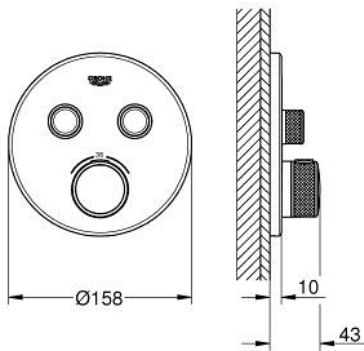

### PRODUCTOMSCHRIJVING

- Kleur: supersteel
- alleen te gebruiken met ruwbouwset GROHE Rapido SmartBox 35 604
- metalen rozet met GROHE FastFixation (bedekte bevestiging), na installatie 6° verstelbaar
- GROHE LongLife finish
- 1 SmartControl knop voor aan-uit, draai voor aanpassen volume
- verwisselbare pictogrammen
- GROHE TurboStat: 2x sneller en 2x nauwkeuriger de gewenste temperatuur
- GROHE SafeStop: instelknop met veiligheidsblokkering bij 38°C
- GROHE SafeStop Plus optionele temperatuurbegrenzer op 43°C of 46°C
- geïntegreerde BELGAQUA-erkende terugslagkleppen en filters
- meerdere uitgangen kunnen tegelijkertijd worden gebruikt
- wordt geleverd zonder inbouwdeel 35 604 (apart te bestellen)
- doorstroming: uitgang B = 24 l/min uitgang C = 26 l/min uitgang B+C = 29 l/min

### RESERVEONDERDELEN , januari 2020 – nu

- 1: Montageplaat (Bestelnummer 48363000)
  - 2: Instelknop (Bestelnummer 49029DC0)
  - 3: Rozet (Bestelnummer 49032DC0)
  - 4: Drukknoppen voor SmartControl (Bestelnummer 48361DC0)
  - 4.1: druktoets (Bestelnummer 14077000)
  - 5: Cartouche (Bestelnummer 48359000)
  - 5.1: Spindel (Bestelnummer 49088000)
  - 6: Compact thermo-element 3/4" (Bestelnummer 49028000)
  - 7: Terugslagkleppen (Bestelnummer 47979000)
  - 8: Dichting 1/2" (Bestelnummer 48360000)
  - 9: Sleutel voor bovenstuk 3/4 (Bestelnummer 49059000)\*
  - 10: Terugstroombeveiligingscombinatie voor Talentofill (DIN EN1717) (Bestelnummer 14055000)\*
  - 11: GROHE TurboStat cartouche 3/4" (Bestelnummer 49003000)\*
  - 12: Service stops (Bestelnummer 1405300M)\*
  - 13: Universele verlengset voor eengreepsmengkranen, 25 mm (Bestelnummer 14048000)\*
- \* Optionele accessoires