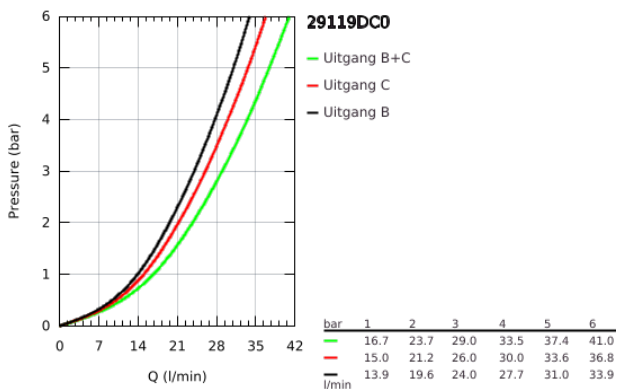

## 29 119 DC0 GROHTHERM SMARTCONTROL INBOUW THERMOSTAAT MET 2 UITGANGEN

### PRODUCTOMSCHRIJVING

- Kleur: supersteel
- alleen te gebruiken met ruwbouwset GROHE Rapido SmartBox 35 604
- metalen rozet met GROHE FastFixation (bedekte bevestiging), na installatie 6° verstelbaar
- GROHE LongLife finish
- 1 SmartControl knop voor aan-uit, draai voor aanpassen volume
- verwisselbare pictogrammen
- GROHE TurboStat: 2x sneller en 2x nauwkeuriger de gewenste temperatuur
- GROHE SafeStop: instelknop met veiligheidsblokkering bij 38°C
- GROHE SafeStop Plus optionele temperatuurbegrenzer op 43°C of 46°C
- geïntegreerde BELGAQUA-erkende terugslagkleppen en filters
- meerdere uitgangen kunnen tegelijkertijd worden gebruikt
- wordt geleverd zonder inbouwdeel 35 604 (apart te bestellen)
- doorstroming: uitgang B = 24 l/min uitgang C = 26 l/min uitgang B+C = 29 l/min