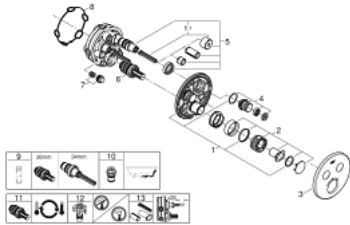

### PRODUCTOMSCHRIJVING

- Kleur: supersteel
- alleen te gebruiken met ruwbouwset GROHE Rapido SmartBox 35 604
- metalen rozet met GROHE FastFixation (bedekte bevestiging), na installatie 6° verstelbaar
- GROHE LongLife finish
- 1 SmartControl knop voor aan-uit, draai voor aanpassen volume
- verwisselbare pictogrammen
- GROHE TurboStat: 2x sneller en 2x nauwkeuriger de gewenste temperatuur
- GROHE SafeStop: instelknop met veiligheidsblokkering bij 38°C
- GROHE SafeStop Plus optionele temperatuurbegrenzer op 43°C of 46°C
- geïntegreerde BELGAQUA-erkende terugslagkleppen en filters
- meerdere uitgangen kunnen tegelijkertijd worden gebruikt
- wordt geleverd zonder inbouwdeel 35 604 (apart te bestellen)
- doorstroming: uitgang B = 24 l/min uitgang C = 26 l/min uitgang B+C = 29 l/min

### RESERVEONDERDELEN , januari 2020 – nu

- 1: Montageplaat (Bestelnummer 48363000)
  - 2: Instelknop (Bestelnummer 49029DC0)
  - 3: Rozet (Bestelnummer 49032DC0)
  - 4: Drukknoppen voor SmartControl (Bestelnummer 48361DC0)
  - 4.1: druktoets (Bestelnummer 14077000)
  - 5: Cartouche (Bestelnummer 48359000)
  - 5.1: Spindel (Bestelnummer 49088000)
  - 6: Compact thermo-element 3/4" (Bestelnummer 49028000)
  - 7: Terugslagkleppen (Bestelnummer 47979000)
  - 8: Dichting 1/2" (Bestelnummer 48360000)
  - 9: Sleutel voor bovenstuk 3/4 (Bestelnummer 49059000)\*
  - 10: Terugstroombeveiligingscombinatie voor Talentofill (DIN EN1717) (Bestelnummer 14055000)\*
  - 11: GROHE TurboStat cartouche 3/4" (Bestelnummer 49003000)\*
  - 12: Service stops (Bestelnummer 1405300M)\*
  - 13: Universele verlengset voor eengreepsmengkranen, 25 mm (Bestelnummer 14048000)\*
- \* Optionele accessoires