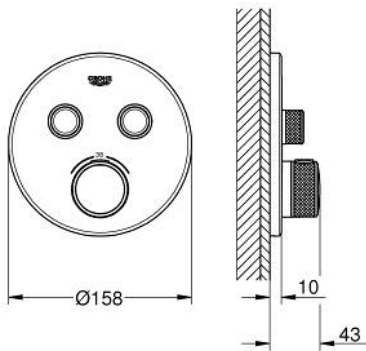

29 119 DA0 GROHTHERM SMARTCONTROL INBOUW THERMOSTAAT MET 2 UITGANGEN

PRODUCTOMSCHRIJVING

- Kleur: warm sunset
- alleen te gebruiken met ruwbouwset GROHE Rapido SmartBox 35 604
- metalen rozet met GROHE FastFixation (bedekte bevestiging), na installatie 6° verstelbaar
- GROHE LongLife finish
- 1 SmartControl knop voor aan-uit, draai voor aanpassen volume
- verwisselbare pictogrammen
- GROHE TurboStat: 2x sneller en 2x nauwkeuriger de gewenste temperatuur
- GROHE SafeStop: instelknop met veiligheidsblokkering bij 38°C
- GROHE SafeStop Plus optionele temperatuurbegrenzer op 43°C of 46°C
- geïntegreerde BELGAQUA-erkende terugslagkleppen en filters
- meerdere uitgangen kunnen tegelijkertijd worden gebruikt
- wordt geleverd zonder inbouwdeel 35 604 (apart te bestellen)
- doorstroming: uitgang B = 24 l/min uitgang C = 26 l/min uitgang B+C = 29 l/min