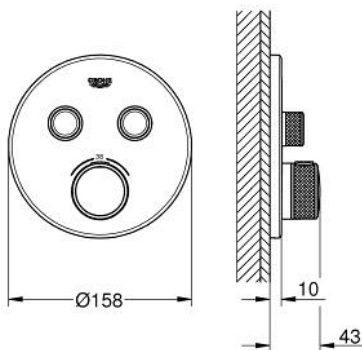

29 119 DA0 GROHTHERM SMARTCONTROL THERMOSTATIQUE POUR INSTALLATION ENCASTRÉE 2 SORTIES

DESCRIPTION DU PRODUIT

- Couleur: warm sunset
- à combiner impérativement avec GROHE Rapido SmartBox 35 604
- Rosace murale en métal avec GROHE FastFixation, ajustable rétroactivement de 6°
- Finition GROHE LongLife
- 1 Bouton poussoir SmartControl pour ON-OFF, tourner pour l'ajustement du débit GROHE EcoJoy au débit maximum
- pictogrammes échangeables
- GROHE TurboStat Régulation thermostatique quasi-instantanée
- GROHE SafeStop : butée à 38°C
- GROHE SafeStop Plus limiteur optionnel température à 43°C ou 46°C
- clapets anti-retour et filtres intégrés certifié BELGAQUA
- Sorties multiples pouvant être utilisées simultanément
- livré sans corps encastré 35 604 (à commander séparément)
- débit : sortie B = 24 l/min, sortie C = 26 l/min sortie B+C = 29 l/min