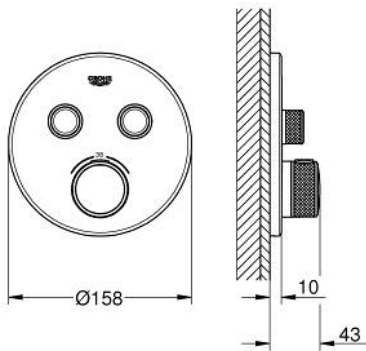

29 119 BE0 GROHTHERM SMARTCONTROL INBOUW THERMOSTAAT MET 2 UITGANGEN

PRODUCTOMSCHRIJVING

- Kleur: nickel
- alleen te gebruiken met ruwbouwset GROHE Rapido SmartBox 35 604
- metalen rozet met GROHE FastFixation (bedekte bevestiging), na installatie 6° verstelbaar
- GROHE LongLife finish
- 1 SmartControl knop voor aan-uit, draai voor aanpassen volume
- verwisselbare pictogrammen
- GROHE TurboStat: 2x sneller en 2x nauwkeuriger de gewenste temperatuur
- GROHE SafeStop: instelknop met veiligheidsblokkering bij 38°C
- GROHE SafeStop Plus optionele temperatuurbegrenzer op 43°C of 46°C
- geïntegreerde BELGAQUA-erkende terugslagkleppen en filters
- meerdere uitgangen kunnen tegelijkertijd worden gebruikt
- let op: zonder inbouwdeel
- doorstroming: uitgang B = 24 l/min uitgang C = 26 l/min uitgang B+C = 29 l/min