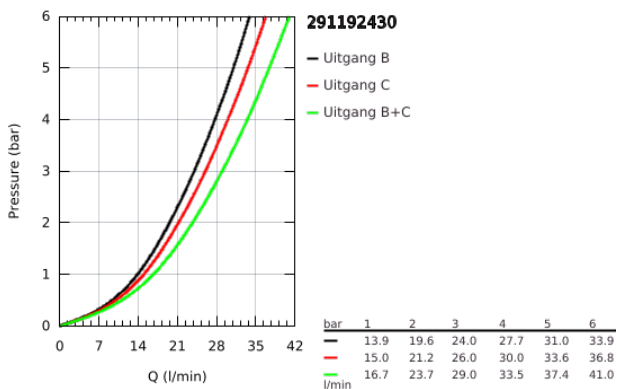

29 119 243 0 GROHTHERM SMARTCONTROL INBOUW THERMOSTAAT MET 2 UITGANGEN

PRODUCTOMSCHRIJVING

- Kleur: matte black
- alleen te gebruiken met ruwbouwset GROHE Rapido SmartBox 35 604
- metalen rozet met GROHE FastFixation (bedekte bevestiging), na installatie 6° verstelbaar
- 1 SmartControl knop voor aan-uit, draai voor aanpassen volume
- verwisselbare pictogrammen
- GROHE TurboStat: 2x sneller en 2x nauwkeuriger de gewenste temperatuur
- GROHE ProGrip met kartelstructuur
- GROHE SafeStop: instelknop met veiligheidsblokkering bij 38°C
- GROHE SafeStop Plus optionele temperatuurbegrenzer op 43°C of 46°C
- geïntegreerde BELGAQUA-erkende terugslagkleppen en filters
- meerdere uitgangen kunnen tegelijkertijd worden gebruikt
- wordt geleverd zonder inbouwdeel 35 604 (apart te bestellen)
- doorstroming: uitgang B = 24 l/min uitgang C = 26 l/min uitgang B+C = 29 l/min

29 119 243 0 GROHTHERM SMARTCONTROL INBOUW THERMOSTAAT MET 2 UITGANGEN

RESERVEONDERDELEN , mei 2024 – nu

- 1: Montageplaat (Bestelnummer 48363000)
- 2: Instelknop (Bestelnummer 490292430)
- 2.1: Afdekkapje (Bestelnummer 1015032430)
- 2.2: greepadapter (Bestelnummer 1015059990)
- 3: Rozet (Bestelnummer 490322430)
- 4: Drukknoppen voor SmartControl (Bestelnummer 483612430)
- 4.1: druktoets (Bestelnummer 140772430)
- 5: Cartouche (Bestelnummer 48359000)
- 5.1: Spindel (Bestelnummer 49088000)
- 6: Compact thermo-element 3/4" (Bestelnummer 49028000)
- 7: Terugslagkleppen (Bestelnummer 47979000)
- 8: Dichting 1/2" (Bestelnummer 48360000)
- 9: Sleutel voor bovenstuk 3/4 (Bestelnummer 49059000)*
- 10: Terugstroombeveiligingscombinatie voor Talentofill (DIN EN1717) (Bestelnummer 14055000)*
- 11: GROHE TurboStat cartouche 3/4" (Bestelnummer 49003000)*
- 12: Service stops (Bestelnummer 1405300M)*
- 13: Universele verlengset voor eengreepsmengkranen, 25 mm (Bestelnummer 14048000)*