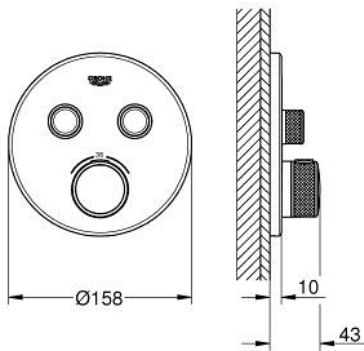

29 119 243 0 GROHTHERM SMARTCONTROL INBOUW THERMOSTAAT MET 2 UITGANGEN

PRODUCTOMSCHRIJVING

- Kleur: matte black
- alleen te gebruiken met ruwbouwset GROHE Rapido SmartBox 35 604
- metalen rozet met GROHE FastFixation (bedekte bevestiging), na installatie 6° verstelbaar
- 1 SmartControl knop voor aan-uit, draai voor aanpassen volume
- verwisselbare pictogrammen
- GROHE TurboStat: 2x sneller en 2x nauwkeuriger de gewenste temperatuur
- GROHE ProGrip met kartelstructuur
- GROHE SafeStop: instelknop met veiligheidsblokkering bij 38°C
- GROHE SafeStop Plus optionele temperatuurbegrenzer op 43°C of 46°C
- geïntegreerde BELGAQUA-erkende terugslagkleppen en filters
- meerdere uitgangen kunnen tegelijkertijd worden gebruikt
- wordt geleverd zonder inbouwdeel 35 604 (apart te bestellen)
- doorstroming: uitgang B = 24 l/min uitgang C = 26 l/min uitgang B+C = 29 l/min

29 119 243 0 GROHTHERM SMARTCONTROL INBOUW THERMOSTAAT MET 2 UITGANGEN

RESERVEONDERDELEN , mei 2024 – nu

- 1: Montageplaat (Bestelnummer 48363000)
- 2: Instelknop (Bestelnummer 490292430)
- 2.1: Afdekkapje (Bestelnummer 1015032430)
- 2.2: greepadapter (Bestelnummer 1015059990)
- 3: Rozet (Bestelnummer 490322430)
- 4: Drukknoppen voor SmartControl (Bestelnummer 483612430)
- 4.1: druktoets (Bestelnummer 140772430)
- 5: Cartouche (Bestelnummer 48359000)
- 5.1: Spindel (Bestelnummer 49088000)
- 6: Compact thermo-element 3/4" (Bestelnummer 49028000)
- 7: Terugslagkleppen (Bestelnummer 47979000)
- 8: Dichting 1/2" (Bestelnummer 48360000)
- 9: Sleutel voor bovenstuk 3/4 (Bestelnummer 49059000)*
- 10: Terugstroombeveiligingscombinatie voor Talentofill (DIN EN1717) (Bestelnummer 14055000)*
- 11: GROHE TurboStat cartouche 3/4" (Bestelnummer 49003000)*
- 12: Service stops (Bestelnummer 1405300M)*
- 13: Universele verlengset voor eengreepsmengkranen, 25 mm (Bestelnummer 14048000)*