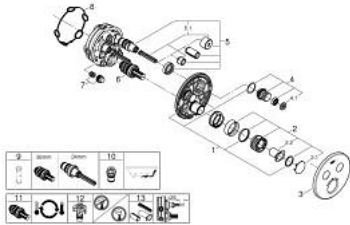

29 119 243 0 GROHTHERM SMARTCONTROL INBOUW THERMOSTAAT MET 2 UITGANGEN

PRODUCTOMSCHRIJVING

- Kleur: matte black
- alleen te gebruiken met ruwbouwset GROHE Rapido SmartBox 35 604
- metalen rozet met GROHE FastFixation (bedekte bevestiging), na installatie 6° verstelbaar
- 1 SmartControl knop voor aan-uit, draai voor aanpassen volume
- verwisselbare pictogrammen
- GROHE TurboStat: 2x sneller en 2x nauwkeuriger de gewenste temperatuur
- GROHE ProGrip met kartelstructuur
- GROHE SafeStop: instelknop met veiligheidsblokkering bij 38°C
- GROHE SafeStop Plus optionele temperatuurbegrenzer op 43°C of 46°C
- geïntegreerde BELGAQUA-erkende terugslagkleppen en filters
- meerdere uitgangen kunnen tegelijkertijd worden gebruikt
- wordt geleverd zonder inbouwdeel 35 604 (apart te bestellen)
- doorstroming: uitgang B = 24 l/min uitgang C = 26 l/min uitgang B+C = 29 l/min

29 119 243 0 GROHTHERM SMARTCONTROL INBOUW THERMOSTAAT MET 2 UITGANGEN

RESERVEONDERDELEN , mei 2024 – nu

- 1: Montageplaat (Bestelnummer 48363000)
- 2: Instelknop (Bestelnummer 490292430)
- 2.1: Afdekkapje (Bestelnummer 1015032430)
- 2.2: greepadapter (Bestelnummer 1015059990)
- 3: Rozet (Bestelnummer 490322430)
- 4: Drukknoppen voor SmartControl (Bestelnummer 483612430)
- 4.1: druktoets (Bestelnummer 140772430)
- 5: Cartouche (Bestelnummer 48359000)
- 5.1: Spindel (Bestelnummer 49088000)
- 6: Compact thermo-element 3/4" (Bestelnummer 49028000)
- 7: Terugslagkleppen (Bestelnummer 47979000)
- 8: Dichting 1/2" (Bestelnummer 48360000)
- 9: Sleutel voor bovenstuk 3/4 (Bestelnummer 49059000)*
- 10: Terugstroombeveiligingscombinatie voor Talentofill (DIN EN1717) (Bestelnummer 14055000)*
- 11: GROHE TurboStat cartouche 3/4" (Bestelnummer 49003000)*
- 12: Service stops (Bestelnummer 1405300M)*
- 13: Universele verlengset voor eengreepsmengkranen, 25 mm (Bestelnummer 14048000)*