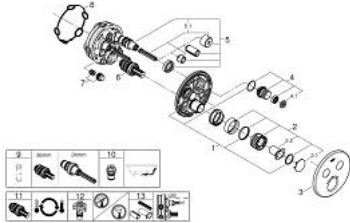

29 119 243 0 GROHTHERM SMARTCONTROL THERMOSTATIQUE POUR INSTALLATION ENCASTRÉE 2 SORTIES

DESCRIPTION DU PRODUIT

- Couleur: matte black
- à combiner impérativement avec GROHE Rapido SmartBox 35 604
- Rosace murale en métal avec GROHE FastFixation, ajustable rétroactivement de 6°
- 1 Bouton poussoir SmartControl pour ON-OFF, tourner pour l'ajustement du débit GROHE EcoJoy au débit maximum
- pictogrammes échangeables
- GROHE TurboStat Régulation thermostatique quasi-instantanée
- GROHE ProGrip avec surface moletée
- GROHE SafeStop : butée à 38°C
- GROHE SafeStop Plus limiteur optionnel température à 43°C ou 46°C
- clapets anti-retour et filtres intégrés certifié BELGAQUA
- Sorties multiples pouvant être utilisées simultanément
- livré sans corps encastré 35 604 (à commander séparément)
- débit : sortie B = 24 l/min, sortie C = 26 l/min sortie B+C = 29 l/min

29 119 243 0 GROHTHERM SMARTCONTROL THERMOSTATIQUE POUR INSTALLATION ENCASTRÉE 2 SORTIES

PIÈCES DE RECHANGE, mai 2024 – maintenant

- 1: Plaque de montage (Numéro de commande 48363000)
- 2: Poignée graduée (Numéro de commande 490292430)
 - 2.1: Plaque de recouvrement (Numéro de commande 1015032430)
 - 2.2: adaptateur de poignée (Numéro de commande 1015059990)
- 3: Rosace (Numéro de commande 490322430)
- 4: Bouton-poussoir pour SmartControl (Numéro de commande 483612430)
 - 4.1: touche (Numéro de commande 140772430)
- 5: Cartouche (Numéro de commande 48359000)
 - 5.1: Tige (Numéro de commande 49088000)
- 6: Cartouche thermostatique compact 3/4" (Numéro de commande 49028000)
- 7: Clapets anti-retour (Numéro de commande 47979000)
- 8: Joint 1/2" (Numéro de commande 48360000)
- 9: Clé 14 (Numéro de commande 49059000)*
- 10: Protection DB (DIN EN1717) (Numéro de commande 14055000)*
- 11: GROHE TurboStat cartouche 3/4" (Numéro de commande 49003000)*
- 12: Boutons de service (Numéro de commande 1405300M)*
- 13: Set de rallonge universel pour mitigeurs monocommande, 25 mm (Numéro de commande 14048000)*