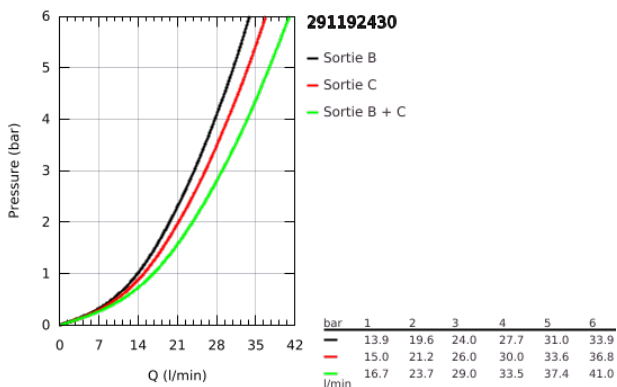

29 119 243 0 GROHTHERM SMARTCONTROL THERMOSTATIQUE POUR INSTALLATION ENCASTRÉE 2 SORTIES

DESCRIPTION DU PRODUIT

- Couleur: matte black
- à combiner impérativement avec GROHE Rapido SmartBox 35 604
- Rosace murale en métal avec GROHE FastFixation, ajustable rétroactivement de 6°
- 1 Bouton poussoir SmartControl pour ON-OFF, tourner pour l'ajustement du débit GROHE EcoJoy au débit maximum
- pictogrammes échangeables
- GROHE TurboStat Régulation thermostatique quasi-instantanée
- GROHE ProGrip avec surface moletée
- GROHE SafeStop : butée à 38°C
- GROHE SafeStop Plus limiteur optionnel température à 43°C ou 46°C
- clapets anti-retour et filtres intégrés certifié BELGAQUA
- Sorties multiples pouvant être utilisées simultanément
- livré sans corps encastré 35 604 (à commander séparément)
- débit : sortie B = 24 l/min, sortie C = 26 l/min sortie B+C = 29 l/min

29 119 243 0 GROHTHERM SMARTCONTROL THERMOSTATIQUE POUR INSTALLATION ENCASTRÉE 2 SORTIES

PIÈCES DE RECHANGE, mai 2024 – maintenant

- 1: Plaque de montage (Numéro de commande 48363000)
- 2: Poignée graduée (Numéro de commande 490292430)
 - 2.1: Plaque de recouvrement (Numéro de commande 1015032430)
 - 2.2: adaptateur de poignée (Numéro de commande 1015059990)
- 3: Rosace (Numéro de commande 490322430)
- 4: Bouton-poussoir pour SmartControl (Numéro de commande 483612430)
 - 4.1: touche (Numéro de commande 140772430)
- 5: Cartouche (Numéro de commande 48359000)
 - 5.1: Tige (Numéro de commande 49088000)
- 6: Cartouche thermostatique compact 3/4" (Numéro de commande 49028000)
- 7: Clapets anti-retour (Numéro de commande 47979000)
- 8: Joint 1/2" (Numéro de commande 48360000)
- 9: Clé 14 (Numéro de commande 49059000)*
- 10: Protection DB (DIN EN1717) (Numéro de commande 14055000)*
- 11: GROHE TurboStat cartouche 3/4" (Numéro de commande 49003000)*
- 12: Boutons de service (Numéro de commande 1405300M)*
- 13: Set de rallonge universel pour mitigeurs monocommande, 25 mm (Numéro de commande 14048000)*