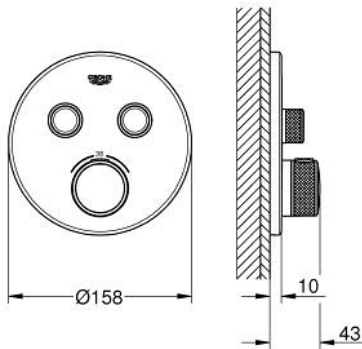

29 119 243 0 GROHTHERM SMARTCONTROL THERMOSTATIQUE POUR INSTALLATION ENCASTRÉE 2 SORTIES

DESCRIPTION DU PRODUIT

- Couleur: matte black
- à combiner impérativement avec GROHE Rapido SmartBox 35 604
- Rosace murale en métal avec GROHE FastFixation, ajustable rétroactivement de 6°
- 1 Bouton poussoir SmartControl pour ON-OFF, tourner pour l'ajustement du débit GROHE EcoJoy au débit maximum
- pictogrammes échangeables
- GROHE TurboStat Régulation thermostatique quasi-instantanée
- GROHE ProGrip avec surface moletée
- GROHE SafeStop : butée à 38°C
- GROHE SafeStop Plus limiteur optionnel température à 43°C ou 46°C
- clapets anti-retour et filtres intégrés certifié BELGAQUA
- Sorties multiples pouvant être utilisées simultanément
- livré sans corps encastré 35 604 (à commander séparément)
- débit : sortie B = 24 l/min, sortie C = 26 l/min sortie B+C = 29 l/min

29 119 243 0 GROHTHERM SMARTCONTROL THERMOSTATIQUE POUR INSTALLATION ENCASTRÉE 2 SORTIES

PIÈCES DE RECHANGE, mai 2024 – maintenant

- 1: Plaque de montage (Numéro de commande 48363000)
- 2: Poignée graduée (Numéro de commande 490292430)
 - 2.1: Plaque de recouvrement (Numéro de commande 1015032430)
 - 2.2: adaptateur de poignée (Numéro de commande 1015059990)
- 3: Rosace (Numéro de commande 490322430)
- 4: Bouton-poussoir pour SmartControl (Numéro de commande 483612430)
 - 4.1: touche (Numéro de commande 140772430)
- 5: Cartouche (Numéro de commande 48359000)
 - 5.1: Tige (Numéro de commande 49088000)
- 6: Cartouche thermostatique compact 3/4" (Numéro de commande 49028000)
- 7: Clapets anti-retour (Numéro de commande 47979000)
- 8: Joint 1/2" (Numéro de commande 48360000)
- 9: Clé 14 (Numéro de commande 49059000)*
- 10: Protection DB (DIN EN1717) (Numéro de commande 14055000)*
- 11: GROHE TurboStat cartouche 3/4" (Numéro de commande 49003000)*
- 12: Boutons de service (Numéro de commande 1405300M)*
- 13: Set de rallonge universel pour mitigeurs monocommande, 25 mm (Numéro de commande 14048000)*