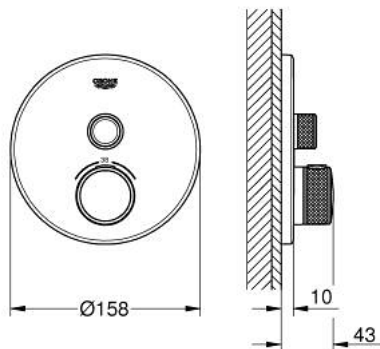

### PRODUCTOMSCHRIJVING

- Kleur: satin steel
- alleen te gebruiken met ruwbouwset GROHE Rapido SmartBox 35 604
- metalen rozet met GROHE FastFixation (bedekte bevestiging), na installatie 6° verstelbaar
- GROHE LongLife finish
- 1 SmartControl knop voor aan-uit, draai voor aanpassen volume
- verwisselbare pictogrammen
- GROHE TurboStat: 2x sneller en 2x nauwkeuriger de gewenste temperatuur
- GROHE SafeStop: instelknop met veiligheidsblokkering bij 38°C
- GROHE SafeStop Plus optionele temperatuurbegrenzer op 43°C of 46°C
- geïntegreerde BELGAQUA-erkende terugslagkleppen en filters
- wordt geleverd zonder inbouwdeel 35 604 (apart te bestellen)
- doorstroming: uitgang A (naar externe stopkraan) = 34 l/min uitgang B/C = 29 l/min