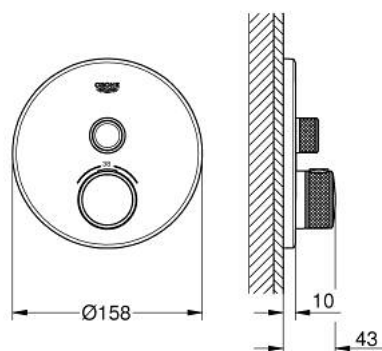

29 118 MG0 GROHTHERM SMARTCONTROL INBOUW THERMOSTAAT MET 1 UITGANG

PRODUCTOMSCHRIJVING

- Kleur: satin graphite
- alleen te gebruiken met ruwbouwset GROHE Rapido SmartBox 35 604
- metalen rozet met GROHE FastFixation (bedekte bevestiging), na installatie 6° verstelbaar
- GROHE LongLife finish
- 1 SmartControl knop voor aan-uit, draai voor aanpassen volume
- verwisselbare pictogrammen
- GROHE TurboStat: 2x sneller en 2x nauwkeuriger de gewenste temperatuur
- GROHE SafeStop: instelknop met veiligheidsblokkering bij 38°C
- GROHE SafeStop Plus optionele temperatuurbegrenzer op 43°C of 46°C
- geïntegreerde BELGAQUA-erkende terugslagkleppen en filters
- wordt geleverd zonder inbouwdeel 35 604 (apart te bestellen)
- doorstroming: uitgang A (naar externe stopkraan) = 34 l/min uitgang B/C = 29 l/min